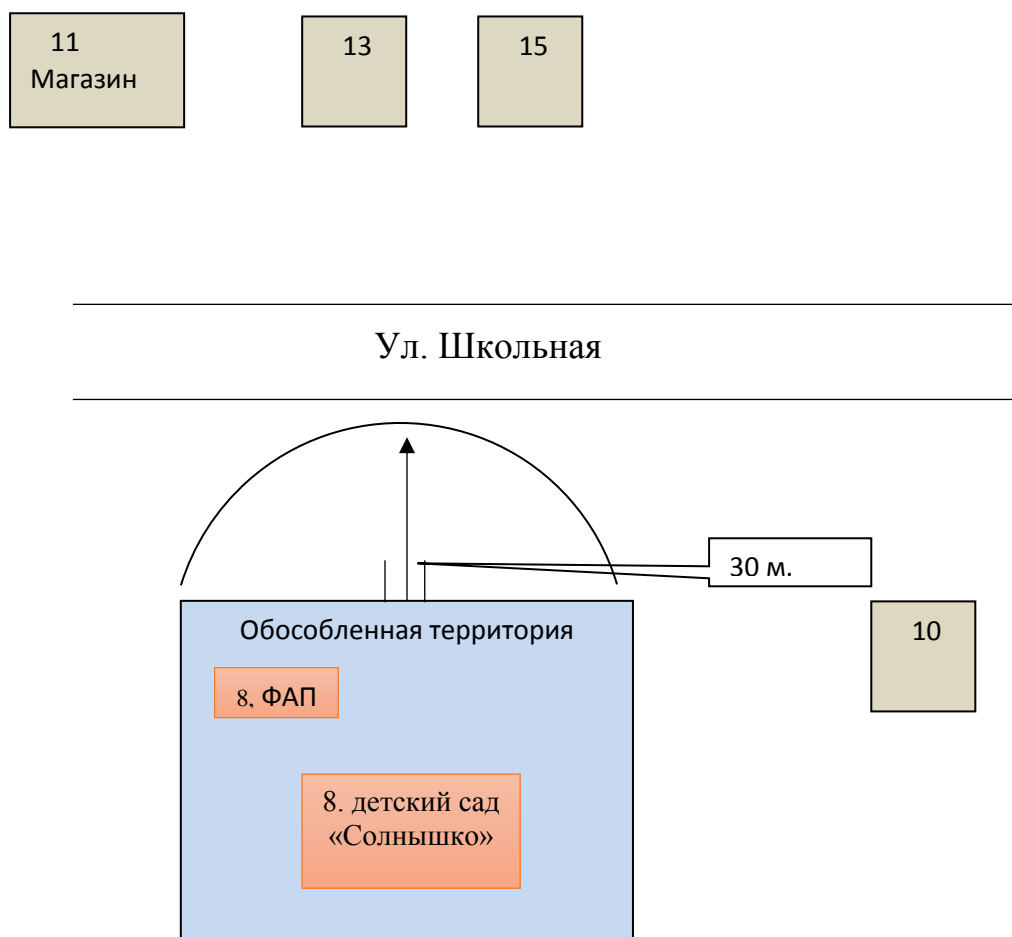

Схема границ прилегающих территорий к МБДОУ Сариновский д/с №13 «Солнышко»,  
расположенный по адресу: х. Сариновка, ул. Школьная,8

Схема границ прилегающих территорий к МБДОУ Поповский д/с №5 «Ромашка»,  
расположенный по адресу: с. Поповка, ул. Центральная,20