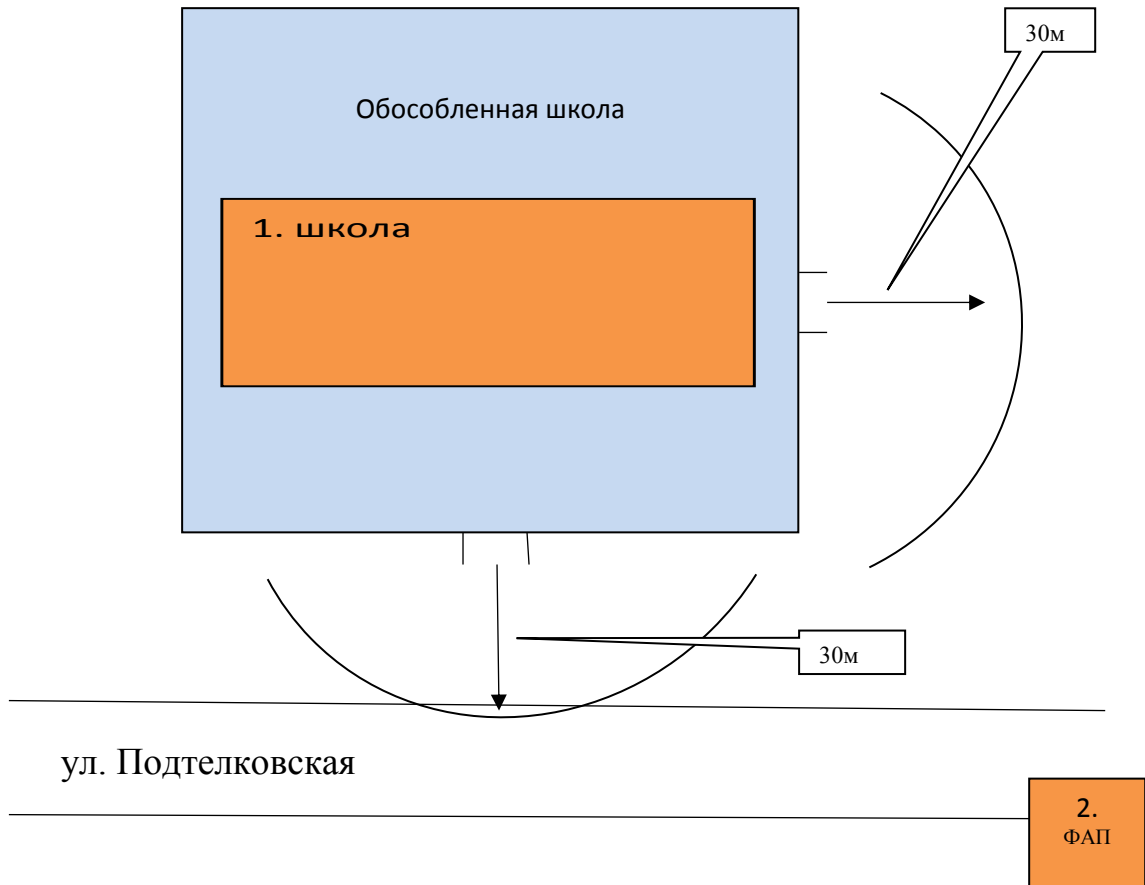

Схема границ прилегающих территорий к МБОУ Подтелковская №21 ООШ  
расположенный по адресу: х. Калашников, ул. Подтелковская ,1.

Схема границ прилегающих территорий к МБОУ Кривошлыкская ООШ  
расположенный по адресу: п. Теплые Ключи, ул. Школьная ,22.