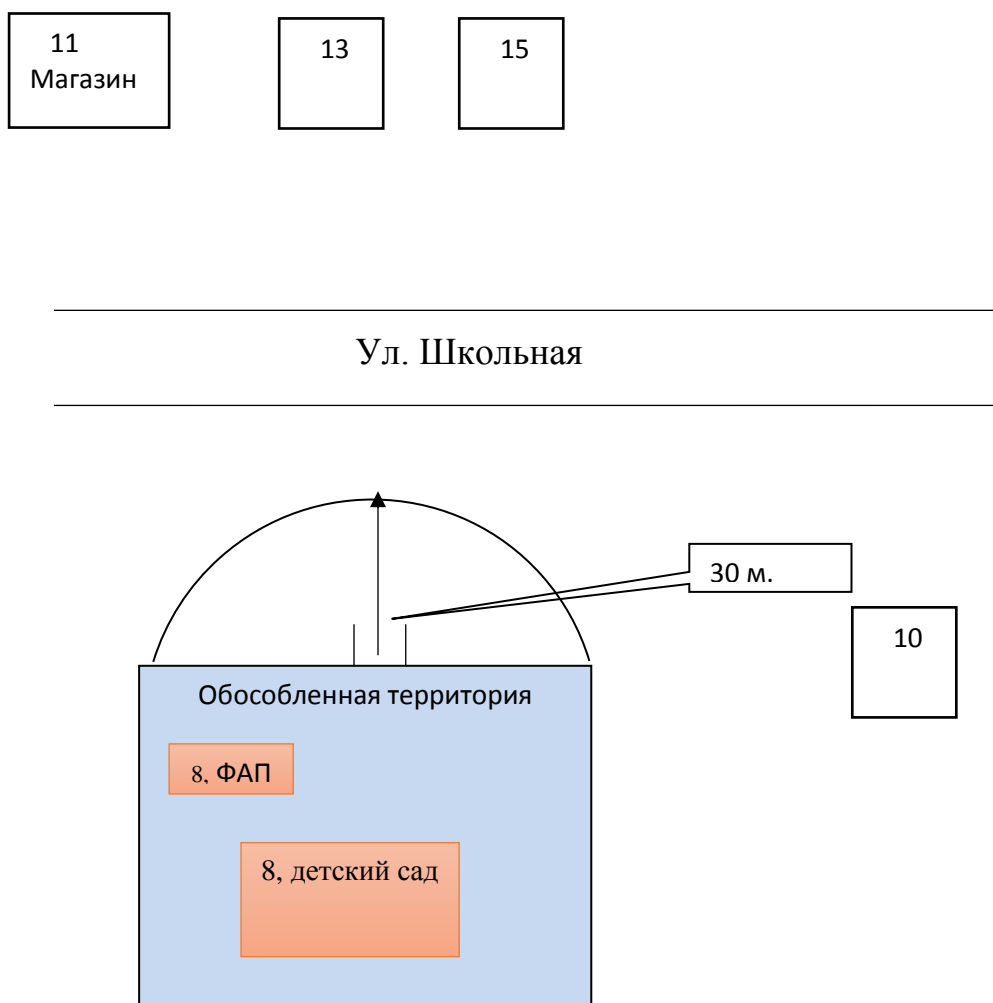

Схема границ прилегающих территорий к ФАП села Сариновка,  
расположенной по адресу: с. Сариновка, ул. Школьная, 8

Схема границ прилегающих территорий к ФАП села Фомино-Свечниково,  
расположенных по адресу: х. Вишневка, ул. Центральня, 7