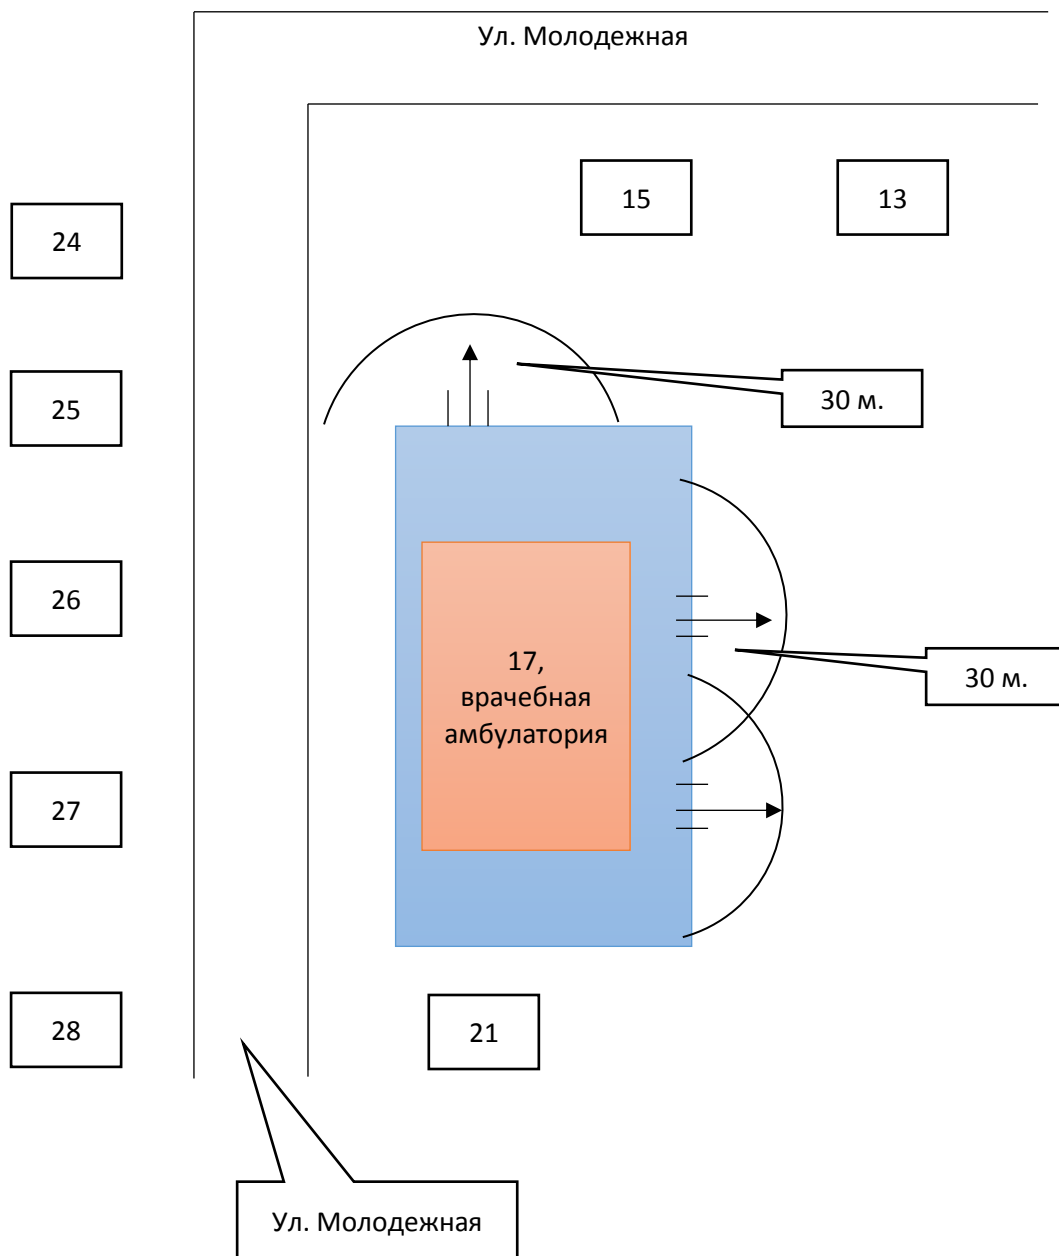

Схема границ прилегающих территорий к ФАП села Сариновка,  
расположенной по адресу: с. Сариновка, ул. Школьная, 8

Схема границ прилегающих территорий к ФАП села Фомино-Свечниково,  
расположенных по адресу: х. Вишневка, ул. Центральня, 7

Схема границ прилегающих территорий к ФАП села Комсомольский,  
расположенной по адресу: п. Комсомольский, ул. Заречная, 17/2

Схема границ прилегающих территорий к Поповской врачебной амбулатории,  
расположенной по адресу: с. Поповка, ул. Молодежная, 17

Схема границ прилегающих территорий к ФАП села Каменка,  
расположенной по адресу: с. Каменка, ул. Центральная, 16

Схема границ прилегающих территорий к ФАП хутора Будановка,  
расположенной по адресу: х. Будановка, ул. Стояновская, 1/2

Схема границ прилегающих территорий к ФАП поселка Дибровый,  
расположенной по адресу: п. Дибровый, ул. Дружбы, 46

Схема границ прилегающих территорий к Верхнемакеевской врачебной амбулатории,  
расположенной по адресу: с. Верхнемакеевка, ул. Октябрьская, 41