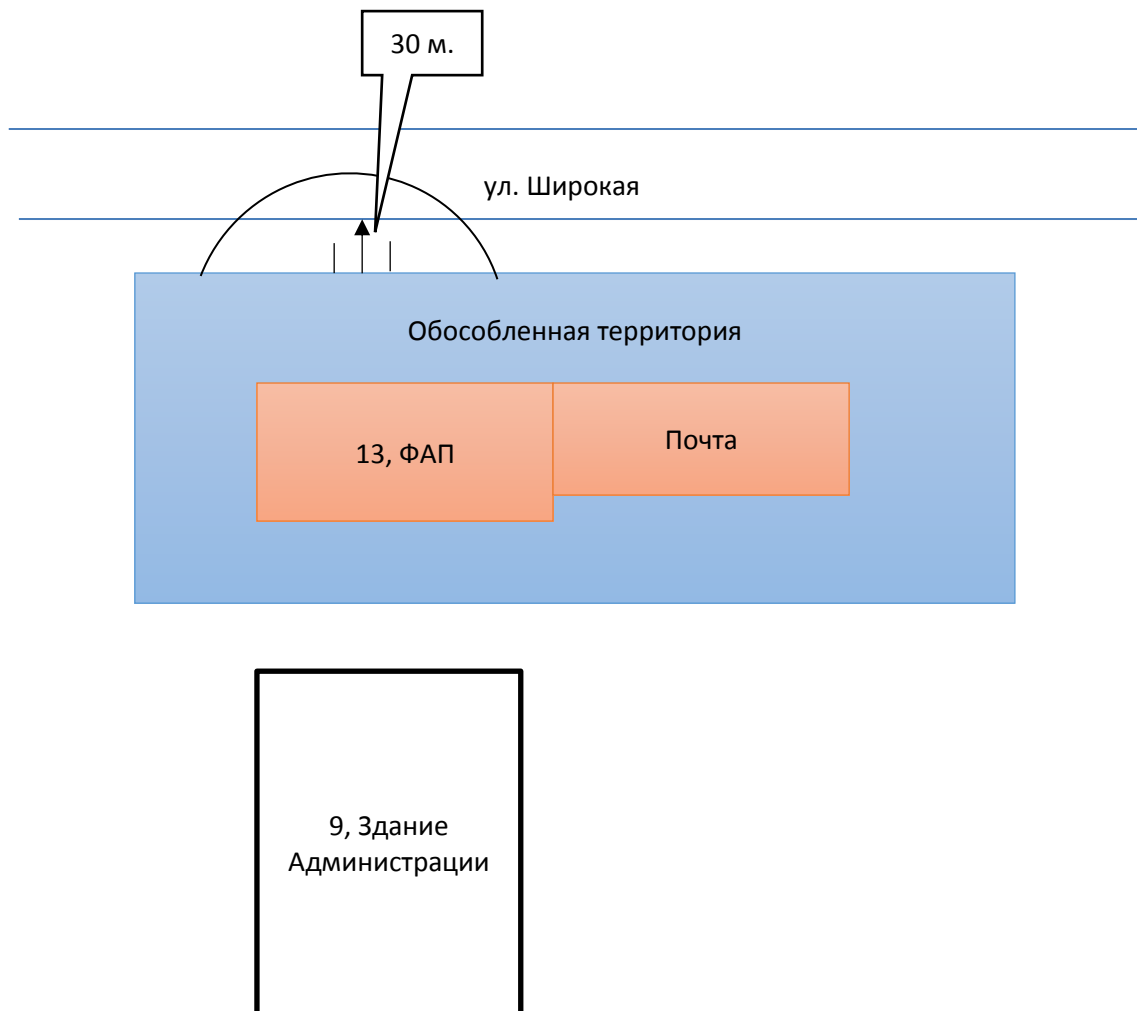

Схема границ прилегающих территорий к ФАП хутора Пономарев,  
расположенный по адресу: х. Пономарев ул. Широкая ,13,

Схема границ прилегающих к территории ФАП №2 хутора Талловеров  
расположенный по адресу: х. Талловеров, ул. Украдыженко, 89