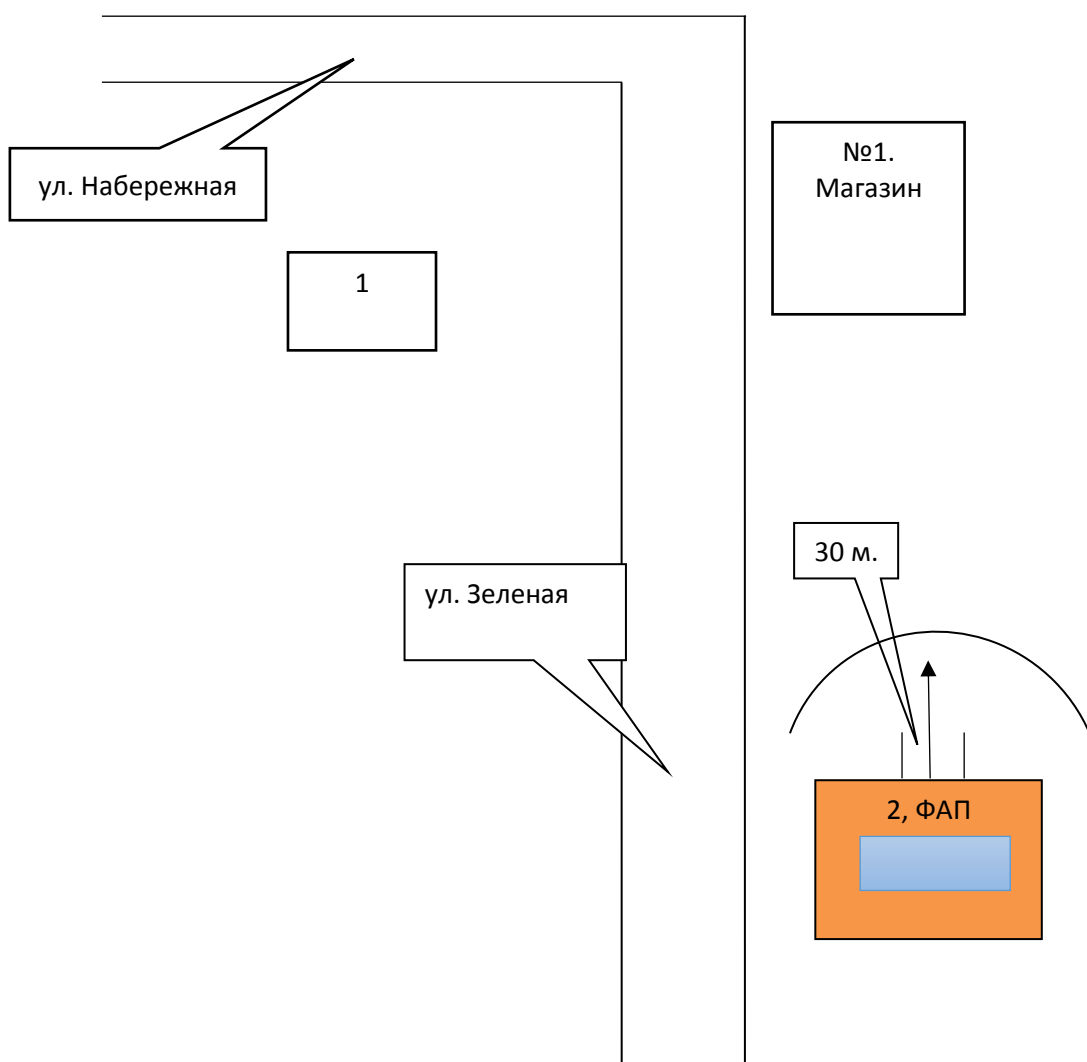

Схема границ прилегающих территорий к ФАП хутора Третий Интернационал  
расположенных по адресу: х. хутора Третий Интернационал, ул. Зеленая 2

Схема границ прилегающих территорий к ФАП Села Шалаевка  
расположенных по адресу: с. Шалаевка, ул. Заречная, 3