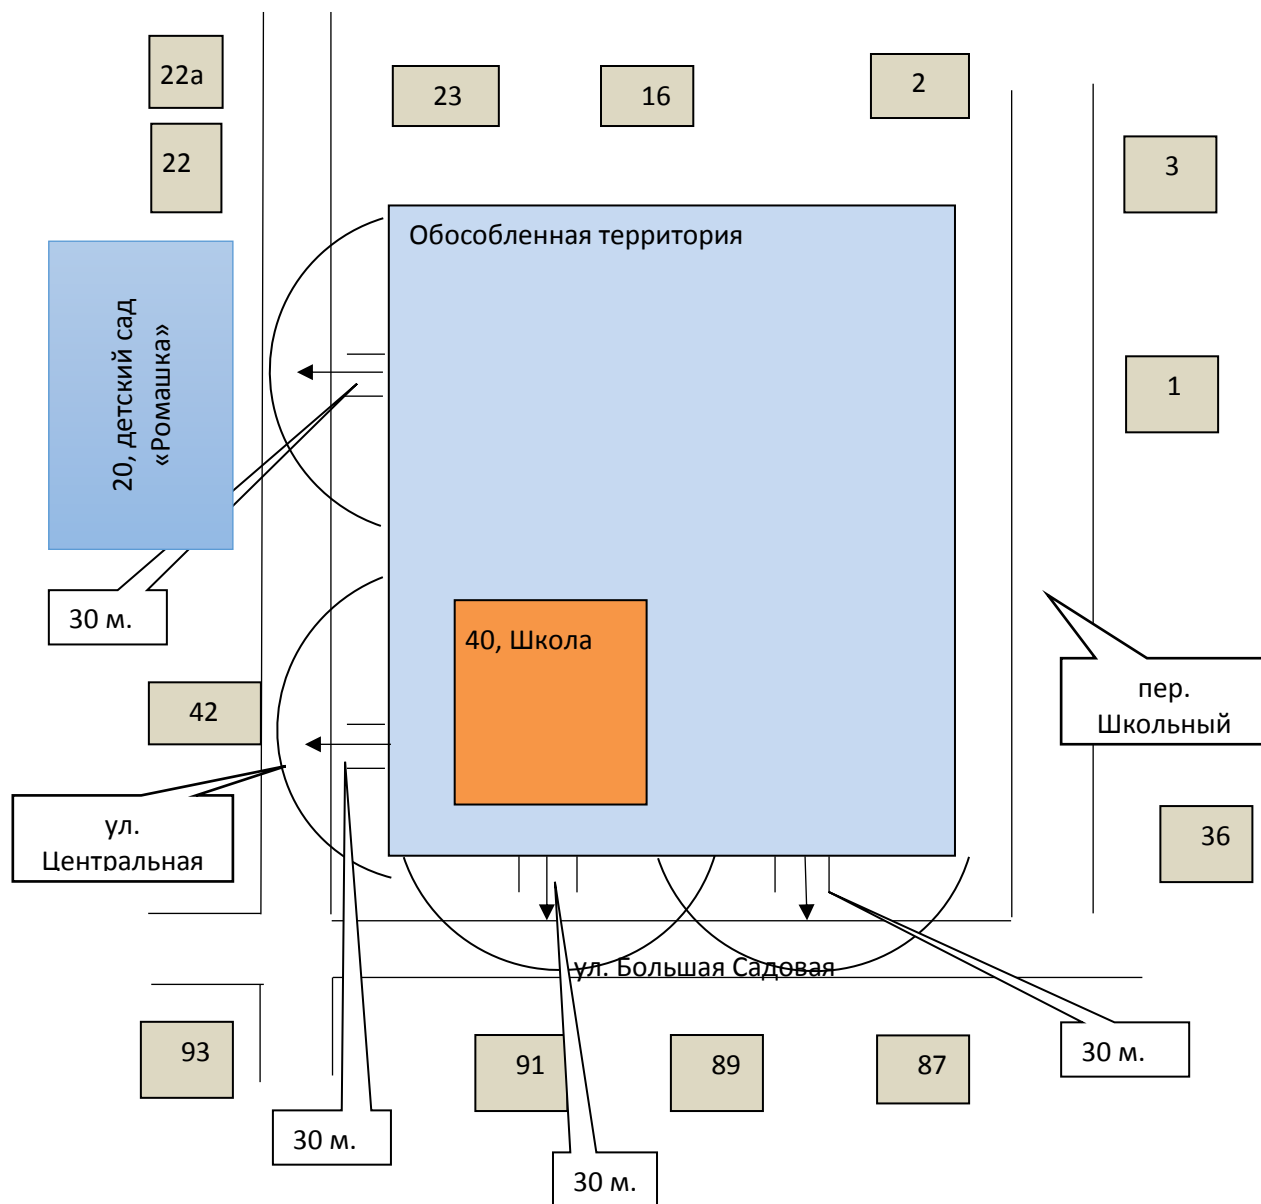

Схема границ прилегающих территорий к МБОУ Фомино-Свечниковская СОШ,  
расположенных по адресу: х. Вишневка, ул. Молодежная,10

Схема границ прилегающих территорий к МБОУ Подтелковская ООШ,  
расположенных по адресу: п. Дибровый, кв-л. Школьный, 1

Схема границ прилегающих территорий к МБОУ Поповская СОШ,  
расположенных по адресу: с. Поповка, ул. Большая Садовая, 40

Схема границ прилегающих территорий к МБОУ Каменская ООШ,  
расположенных по адресу: с. Каменка, ул. Центральная,17