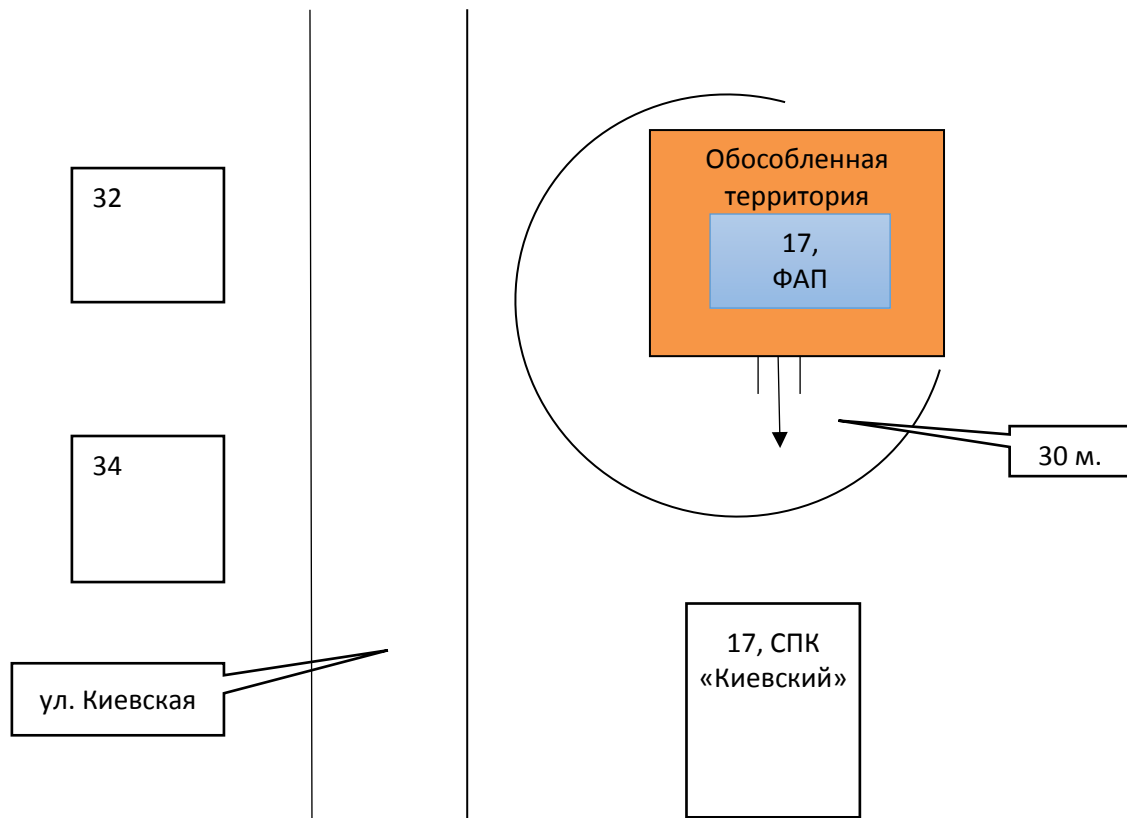

Схема границ прилегающих территорий к ФАП №1 хутора Талловеров  
расположенных по адресу: с. Талловеров, ул. Киевская,17

Схема границ прилегающих территорий к ФАП села Усть-Мечетка,  
расположенный по адресу: с. Усть-Мечетка, ул. Набережная, 37