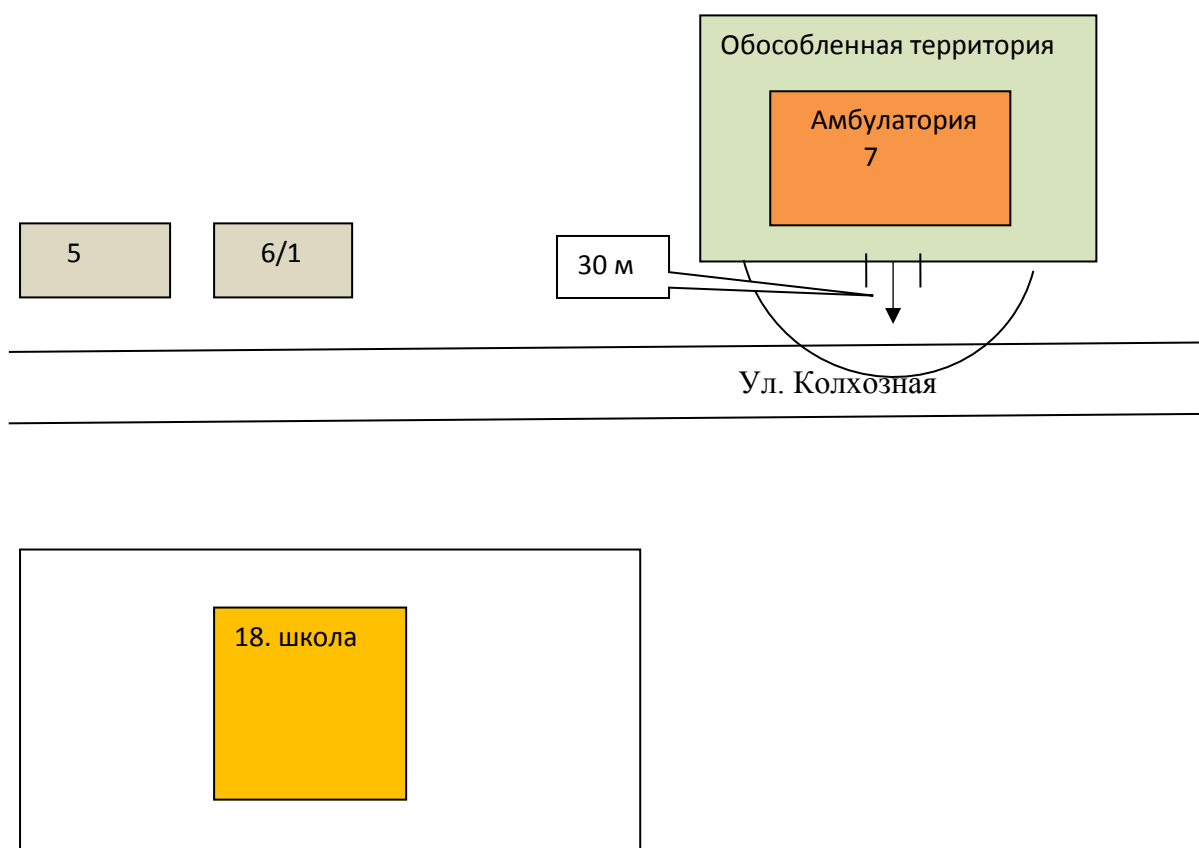

Схема границ прилегающих территорий к Верхнесвечниковской врачебной амбулатории  
расположенных по адресу: с.Верхнесвечниково, ул. Колхозная 7

Схема границ прилегающих территорий к ФАП хутора Калашников,  
расположенная по адресу: х. Калашников ул. Подтелковская 2

Схема границ прилегающих территорий к ФАП хутора Морозовский 2-й,  
расположенного по адресу: х. Морозовский 2-й, ул. Песчаная 44/4

Схема границ прилегающих территорий к ФАП поселка Теплые Ключи,  
расположенного по адресу: п. Теплые Ключи, ул. Почтовая, 4/1