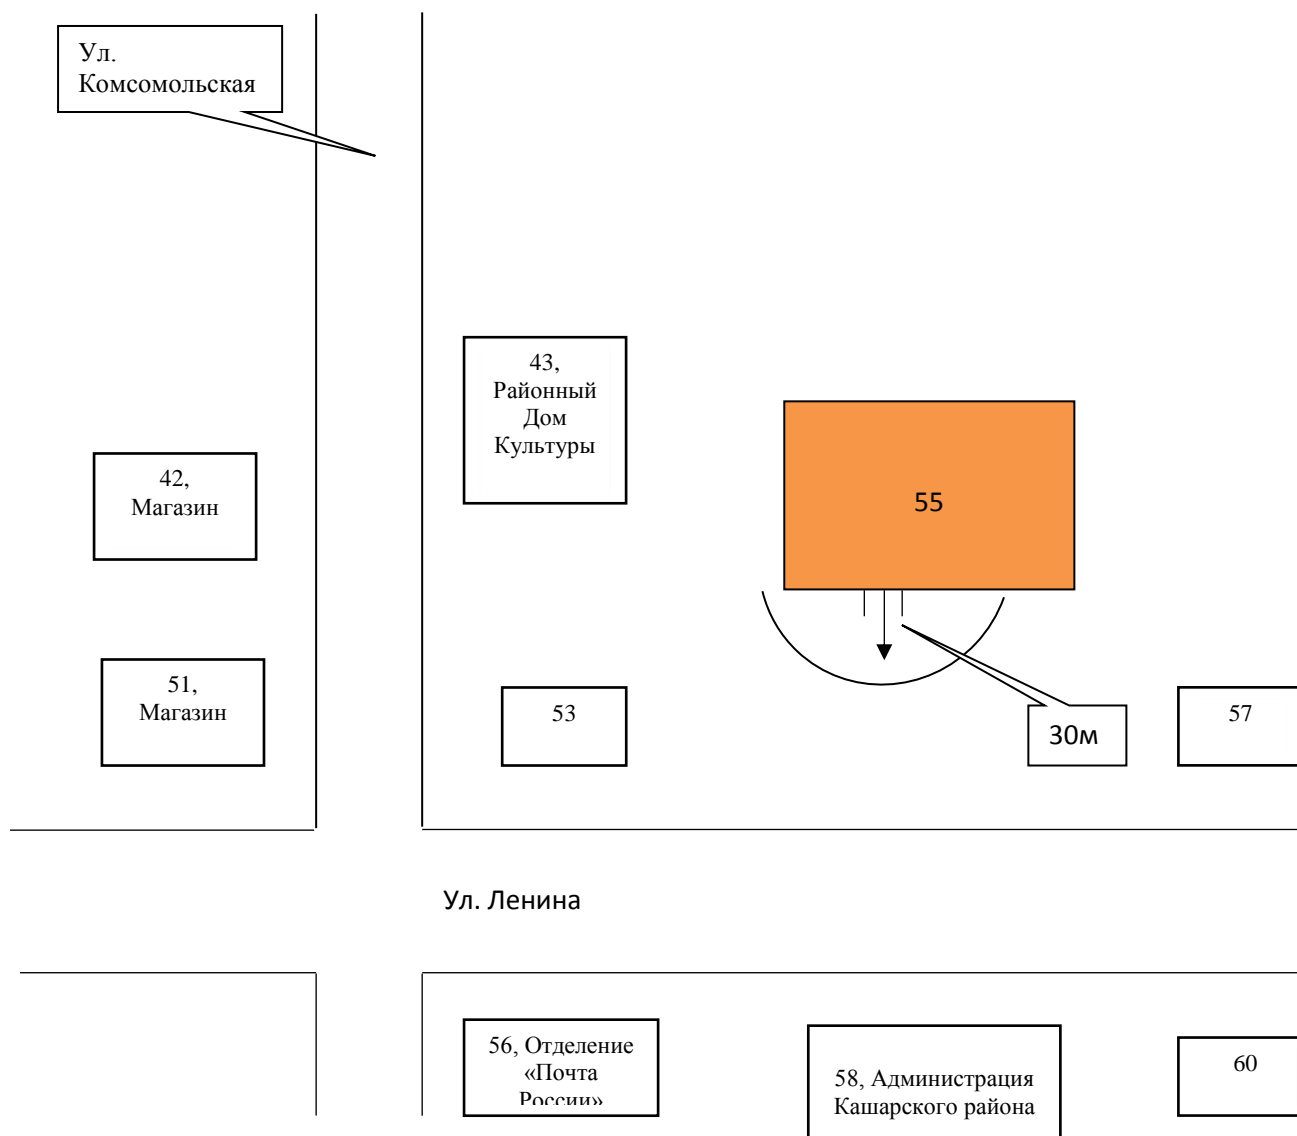

Схема границ прилегающих территорий к ФАП хутора Новочириновский,  
расположенной по адресу: х. Новочириновский, ул. Набережная, 54

Схема границ прилегающих территорий к ФАП поселка Индустриальный,  
расположенный по адресу: п. Индустриальный, ул. Советская, 7а

Схема границ прилегающих территорий к ФАП хутора Сычевка,  
расположенной по адресу: х. Сычевка, ул. Нижняя, 9/2

Схема границ прилегающих территорий к ФАП хутора Вяжа,  
расположенной по адресу: х. Вяжа, ул. Центральная, 21

Схема границ прилегающих территорий к ФАП хутора Ольховый,  
расположенных по адресу: х. Ольховый, ул. Лесная, 74/2

Схема границ прилегающих территорий к МБОУ ДО ДЮСШ Кашарского района,  
расположенной по адресу: сл. Кашары, ул. Ленина,55