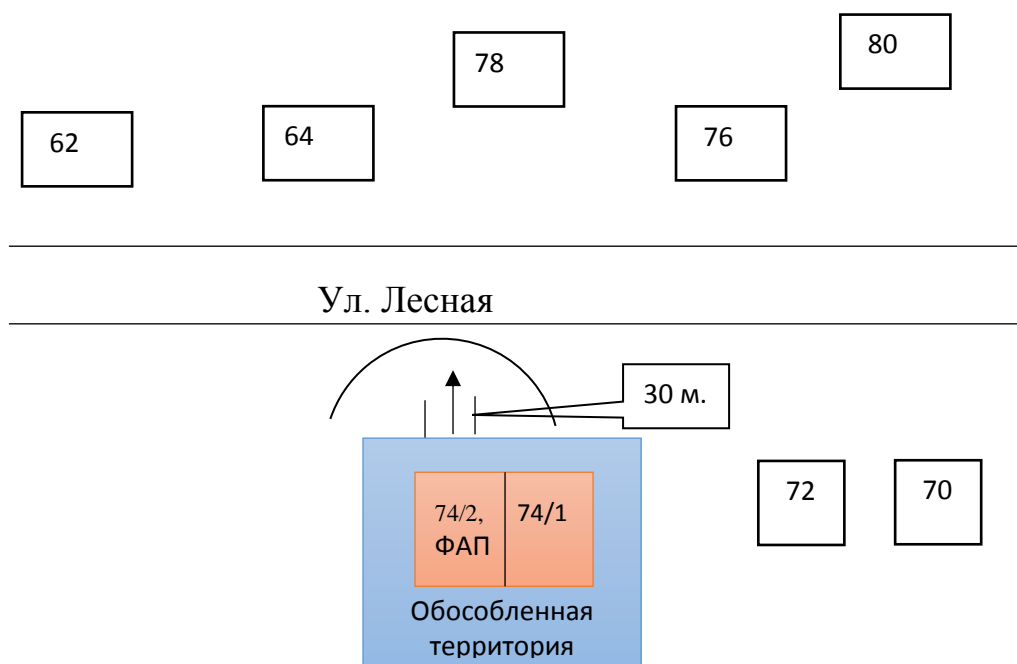

Схема границ прилегающих территорий к ФАП хутора Сычевка,  
расположенной по адресу: х. Сычевка, ул. Нижняя, 9/2

Схема границ прилегающих территорий к ФАП хутора Вяжа,  
расположенной по адресу: х. Вяжа, ул. Центральная, 21

Схема границ прилегающих территорий к ФАП хутора Ольховый,  
расположенных по адресу: х. Ольховый, ул. Лесная, 74/2

Схема границ прилегающих территорий к МБОУ ДО ДЮСШ Кашарского района,  
расположенной по адресу: сл. Кашары, ул. Ленина,55