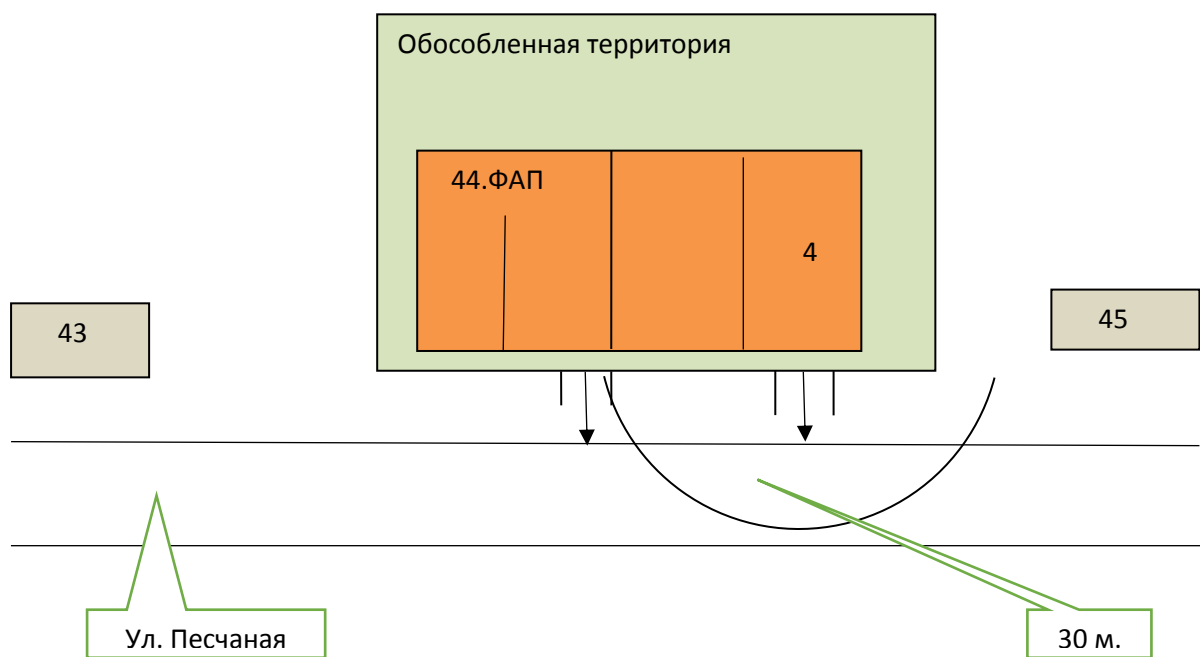

Схема границ прилегающих территорий к ФАП хутора Морозовский 2-й,  
расположенного по адресу: х. Морозовский 2-й, ул. Песчаная 44/4

Схема границ прилегающих территорий к ФАП поселка Теплые Ключи,  
расположенного по адресу: п. Теплые Ключи, ул. Почтовая, 4/1