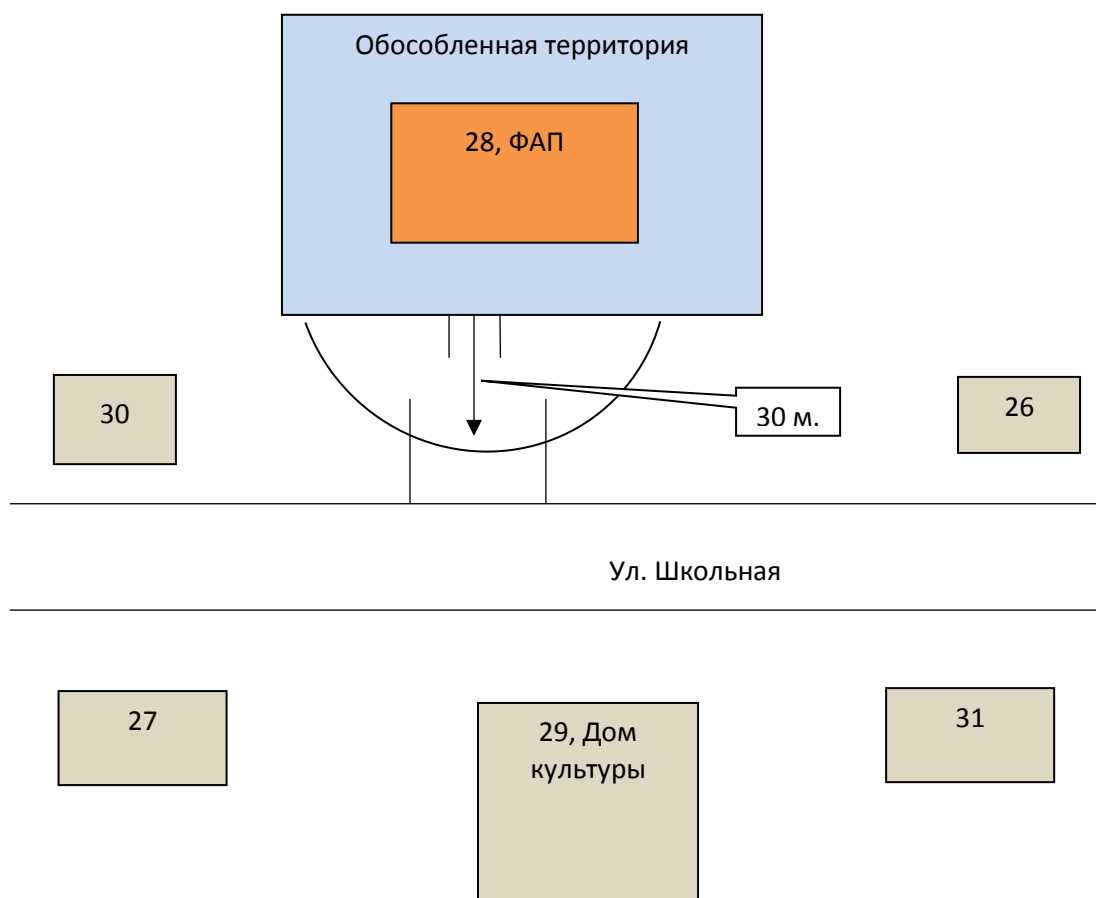

Схема границ прилегающих территорий к ФАП хутора Нижнекалиновка,  
расположенных по адресу: с. Лысогорка, ул. Школьная, 28

Схема границ прилегающих территорий к ФАП села Верхнекалиновка,  
расположенный по адресу: с. Верхнекалиновка, ул. Бригадная, 2