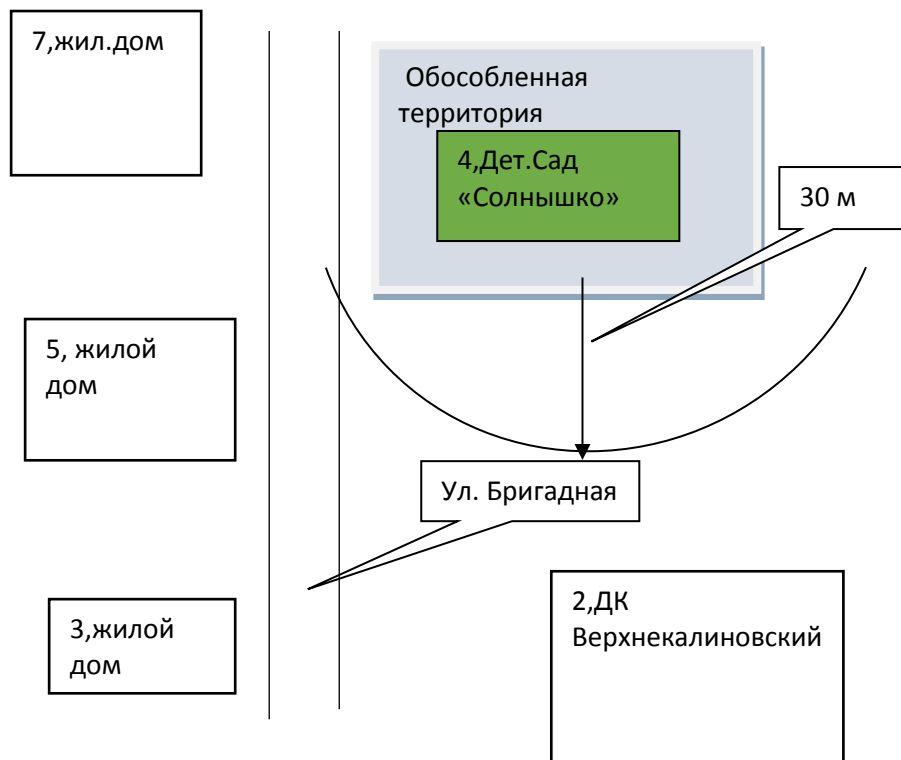

И.о. начальника отдела  
по общим вопросам

Е.Г. Удовицкая

Схема границ прилегающих территорий к МДОУ Верхне-Калиновский д/с №19 «Солнышко»,  
расположенный по адресу с.Верхнекалиновка, ул. Бригадная ,4.