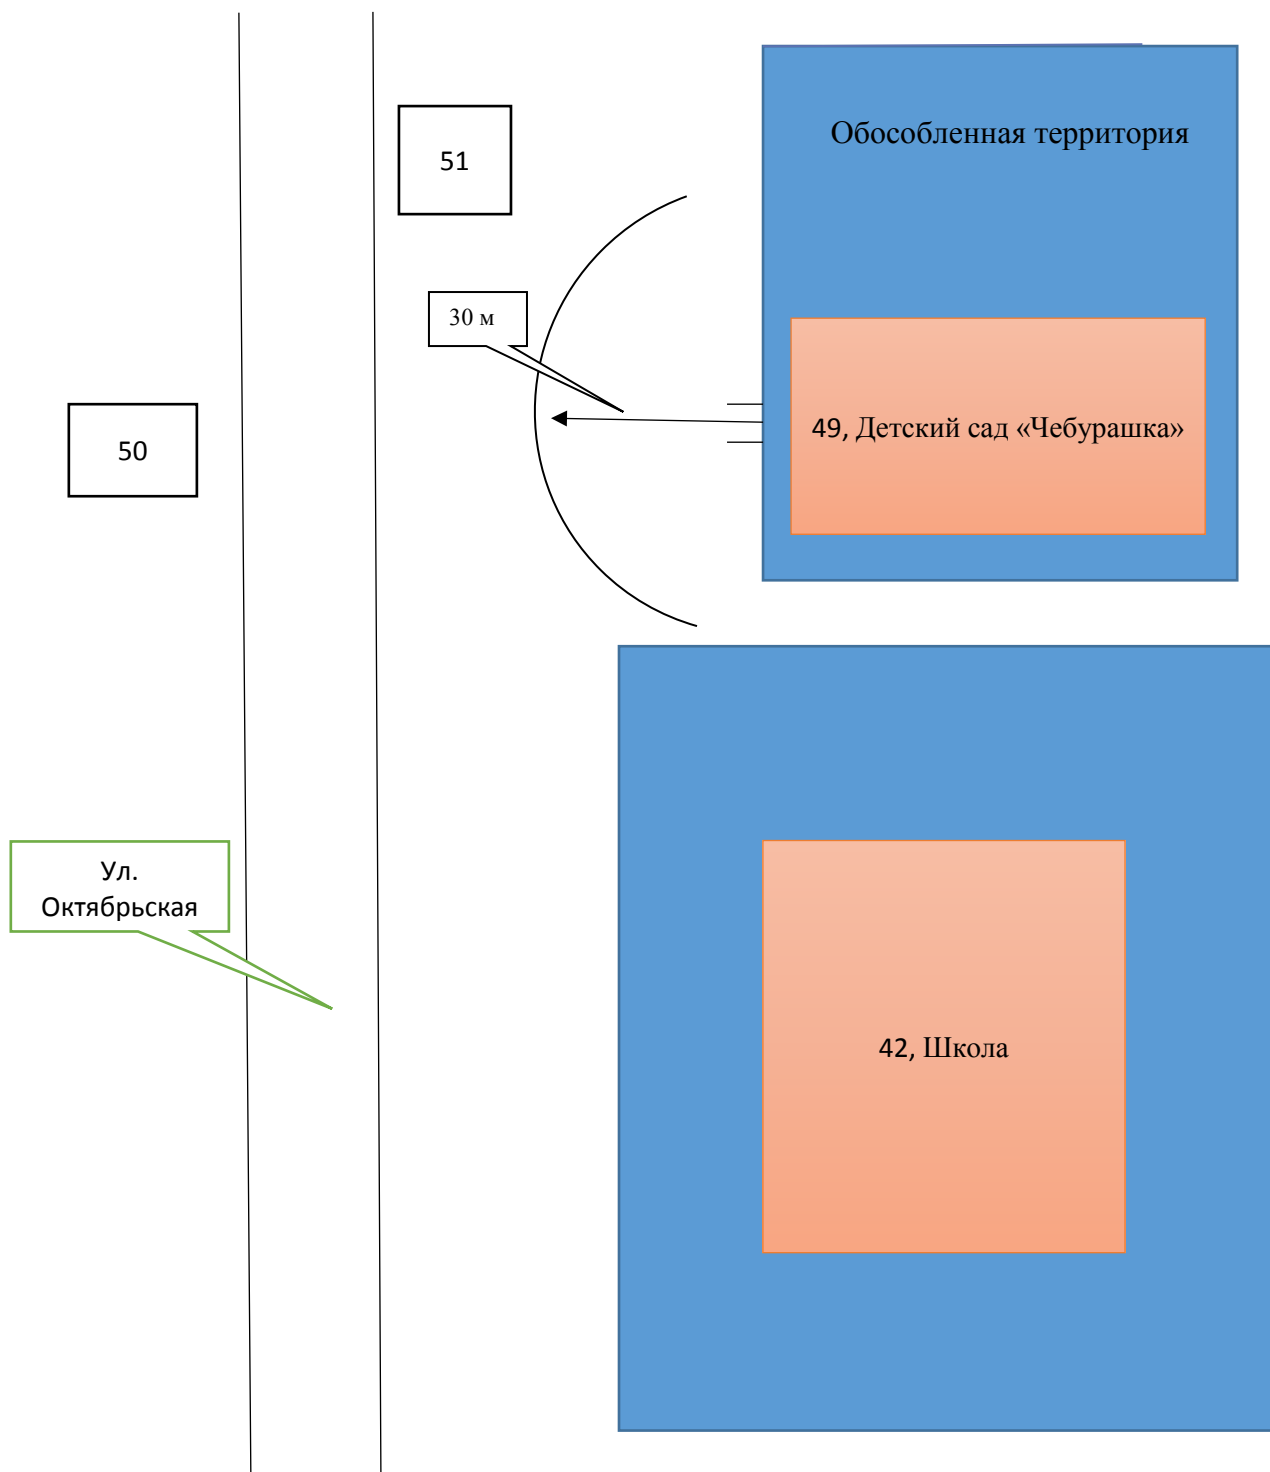

Схема границ прилегающих территорий к МБДОУ Подтелковский д/с №6 «Солнышко»,  
расположенный по адресу: п. Дибровый, ул. Центральная, 9

Схема границ прилегающих территорий к МБДОУ Верхнемакеевский д/с №10 «Чебурашка»,  
расположенный по адресу: сл. Верхнемакеевка, ул. Октябрьская,49