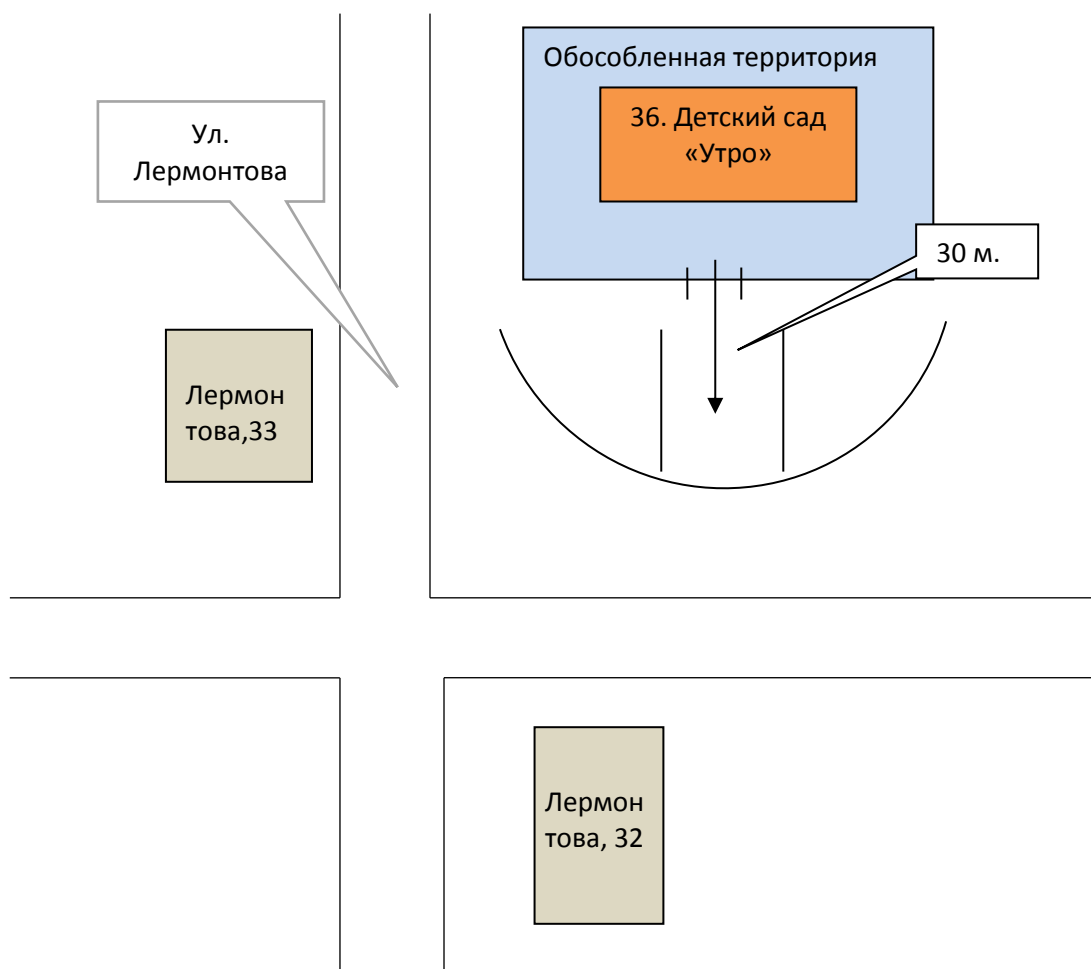

Схема границ прилегающих территорий к МБДОУ Первомайский д/с №3 «Утро»,
расположенный по адресу: с. Первомайское, ул. Лермонтова, 36