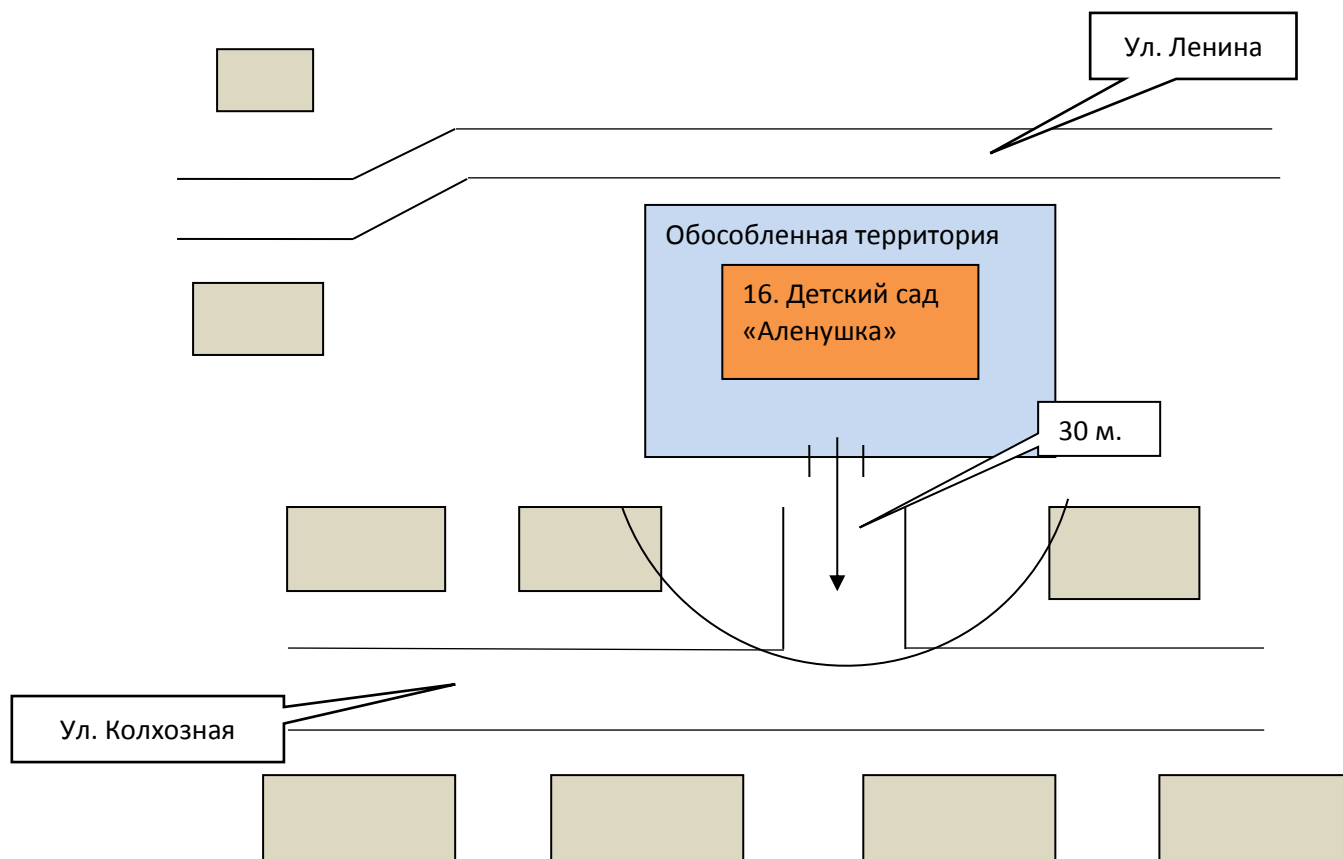

Схема границ прилегающих территорий к МБДОУ Верхнесвечниковский д/с №16 «Аленушка»,
расположенный по адресу: с.Верхнесвечниково, ул. Колхозная 16