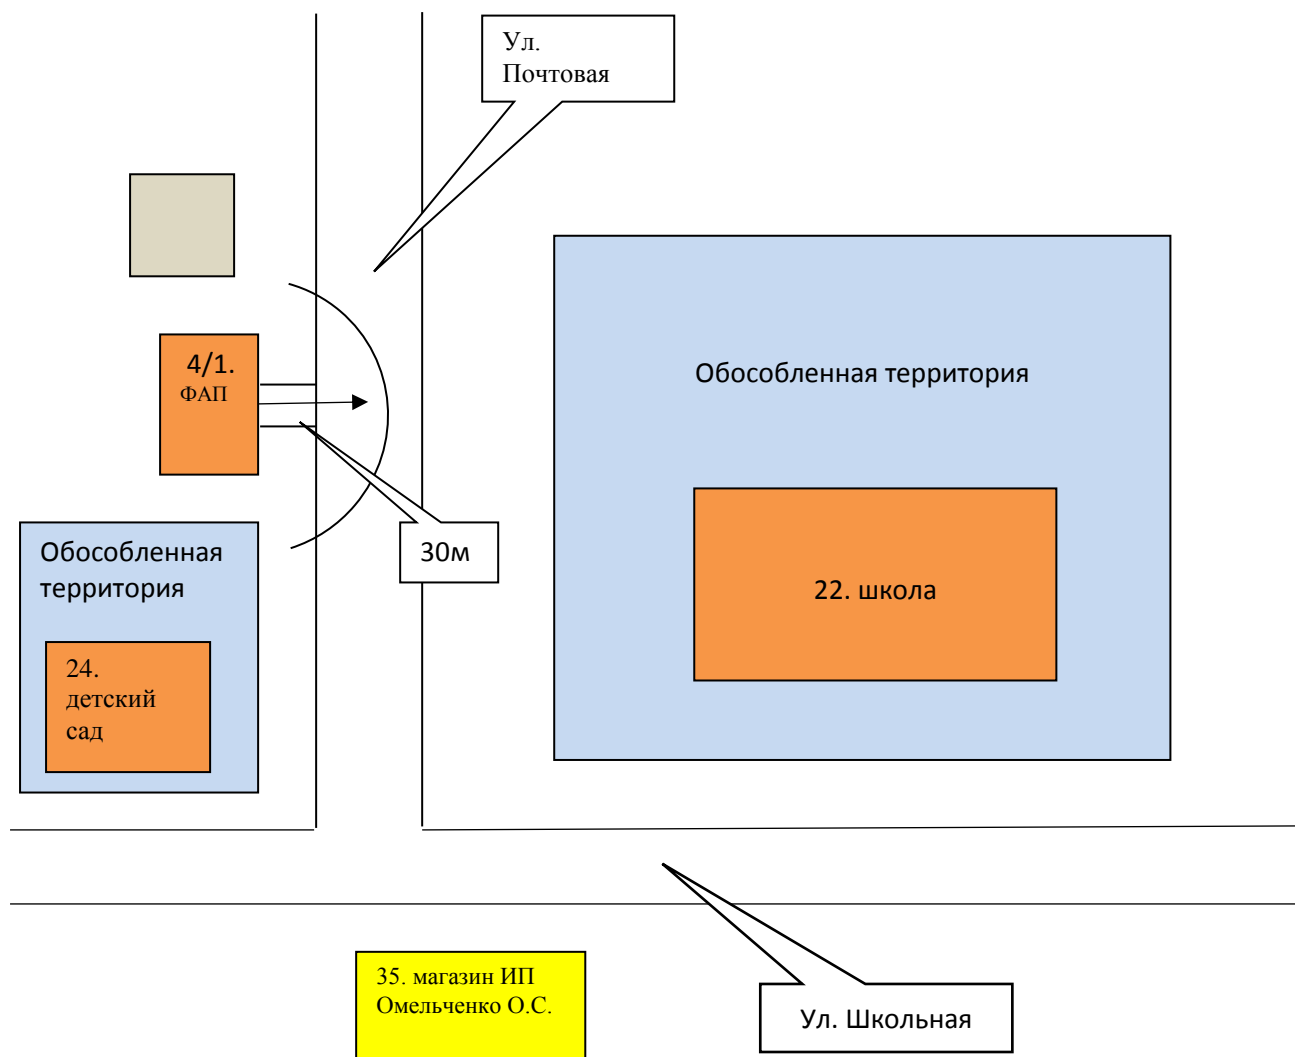

Схема границ прилегающих территорий к ФАП хутора Морозовский 2-й,  
расположенного по адресу: х. Морозовский 2-й, ул. Песчаная 44/4

Схема границ прилегающих территорий к ФАП поселка Теплые Ключи,  
расположенного по адресу: п. Теплые Ключи, ул. Почтовая, 4/1