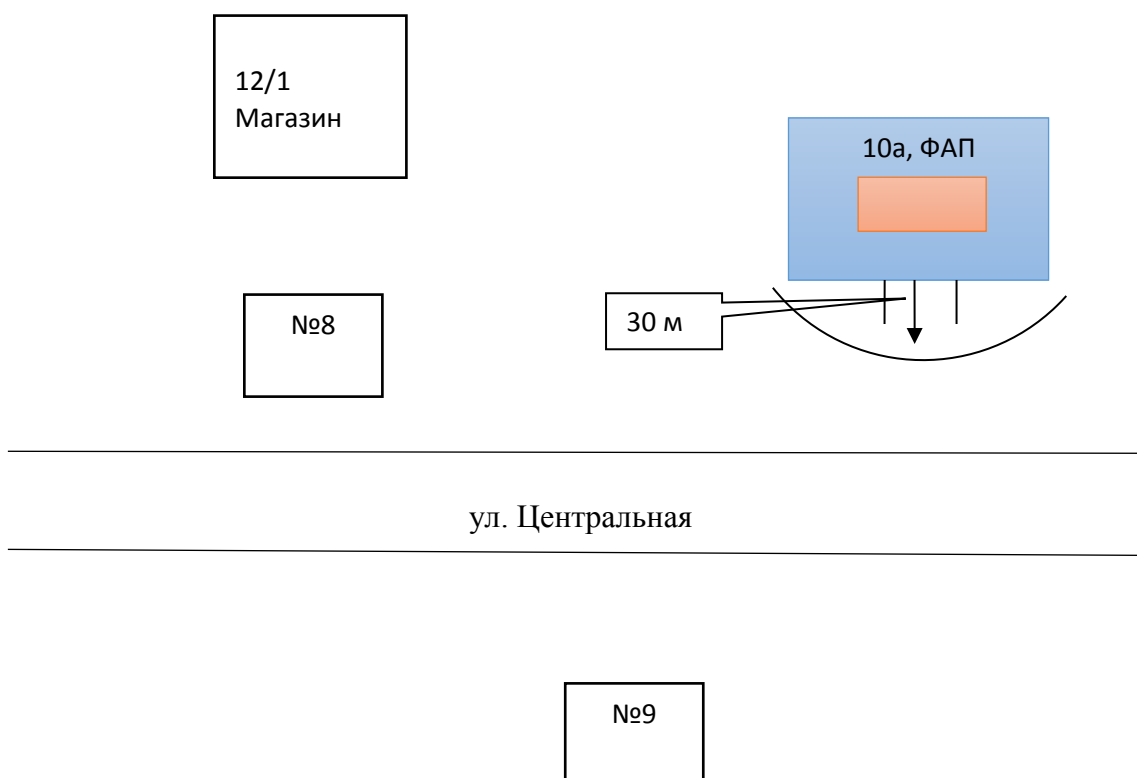

Схема границ прилегающих территорий к ФАП поселка Красный Колос  
расположенных по адресу: п. Красный Колос, ул. Центральная 10а

Схема границ прилегающих территорий к ФАП хутора Второй Киевский  
расположенных по адресу: х. Второй Киевский, пер. Молодежный,4