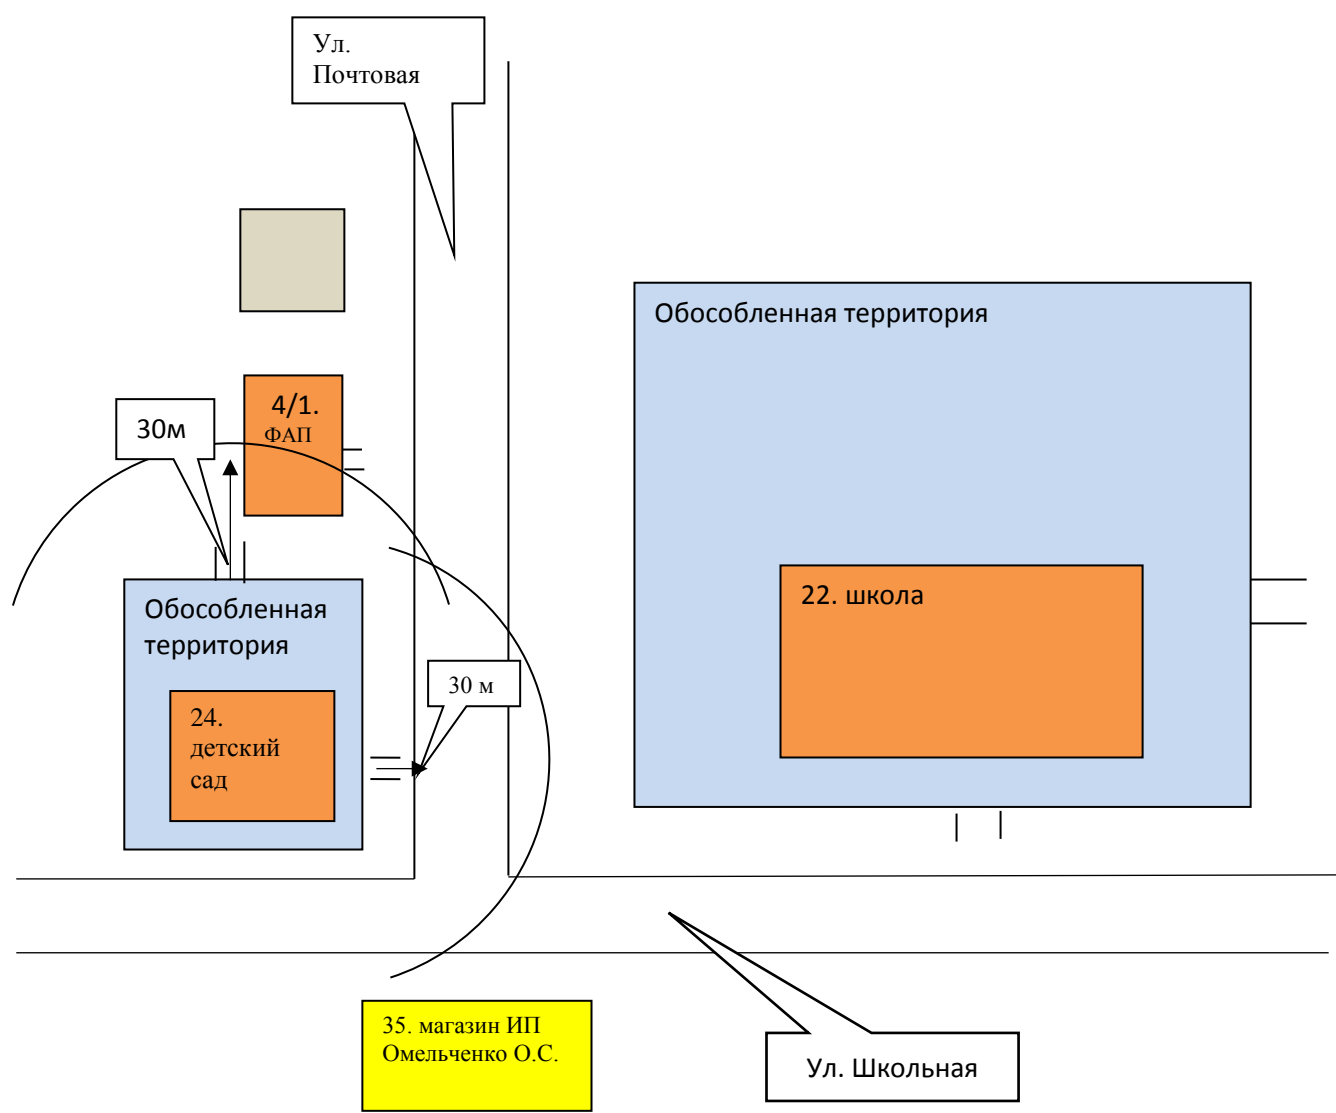

Схема границ прилегающих территорий к МБДОУ Пономаревский д/с №7 «Колосок»,  
расположенный по адресу х. Пономарев ул. Широкая ,1

Схема границ прилегающих территорий к МБДОУ «Кривошлыковский детский сад №8 «Березка», расположенный по адресу: п. Теплые Ключи, ул. Школьная 24