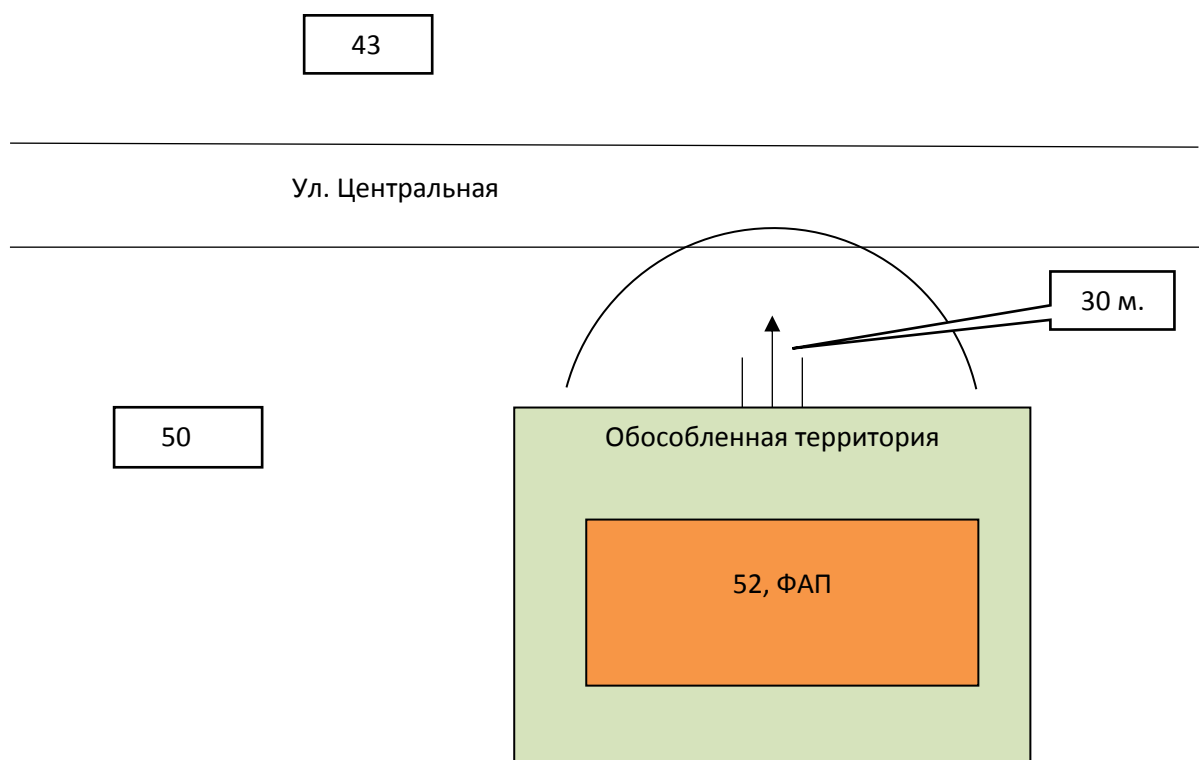

Схема границ прилегающих территорий к Первомайской врачебной амбулатории,  
расположенной по адресу: с. Первомайское, ул. Лермонтова, 36

Схема границ прилегающих территорий к ФАП хутора Краснояровка,  
расположенной по адресу: х. Краснояровка, ул. Центральная,52