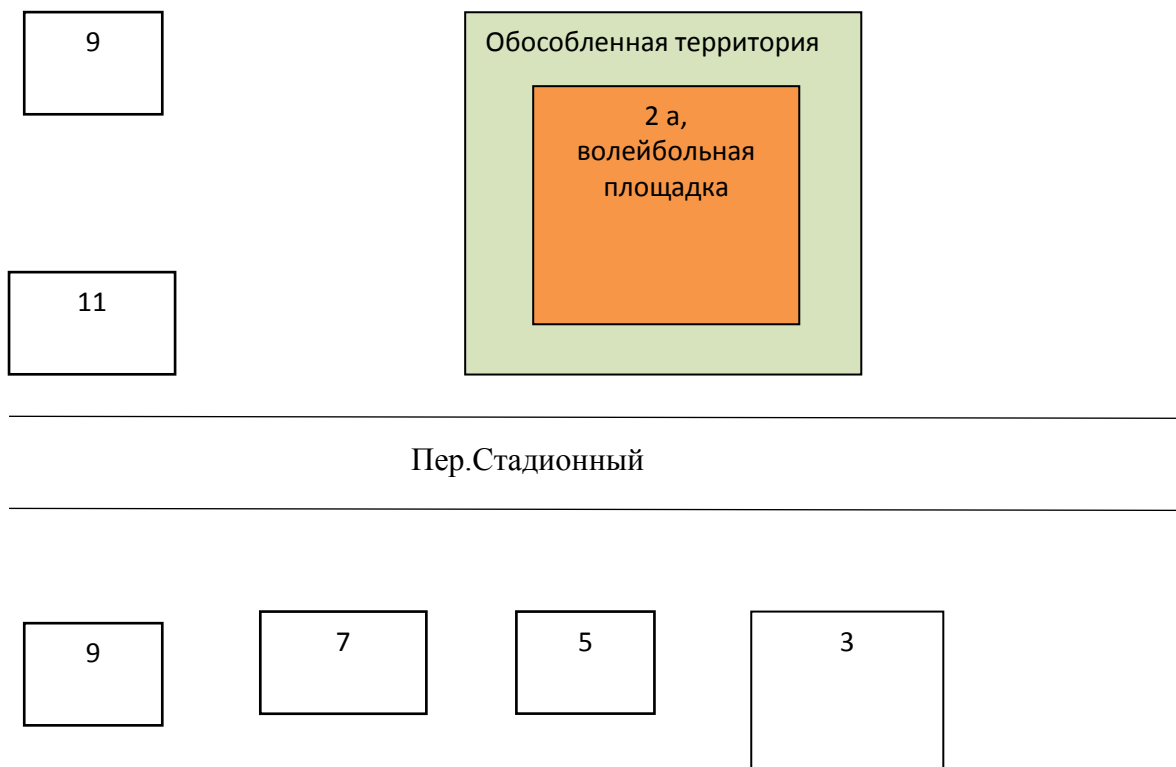

Схема границ прилегающих территорий к волейбольной площадке,  
расположенной по адресу: сл.Кашары, пер.Стадионный ,2а

Схема границ прилегающих территорий к футбольному полю,  
расположенных по адресу: сл.Кашары, Красноармейская, 1А