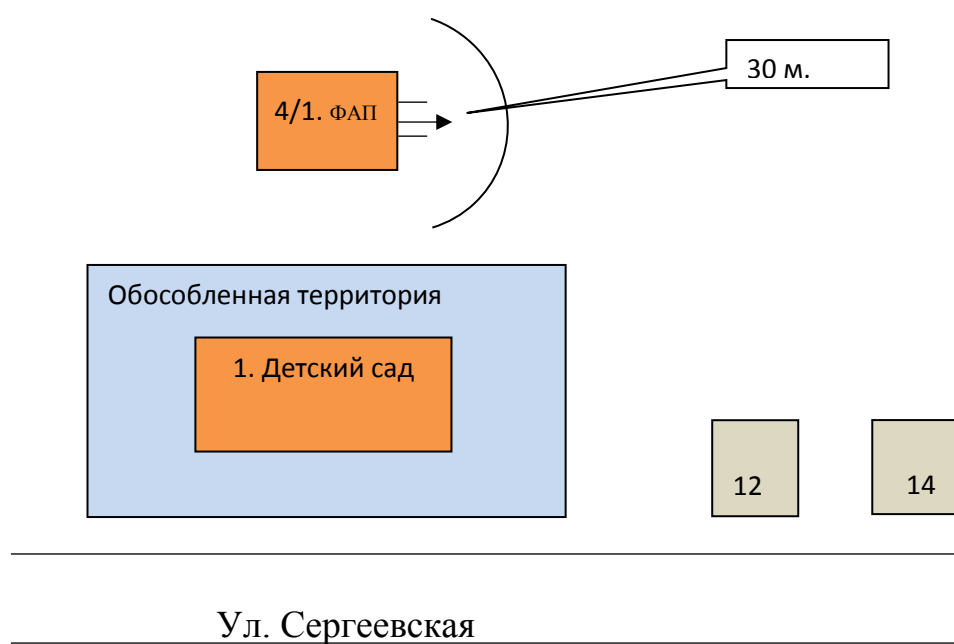

Схема границ прилегающих территорий к ФАП села Россось,  
расположенной по адресу: х. Россось, Центральная 17а

Схема границ прилегающих территорий к ФАП хутора Сергеевка,  
расположенный по адресу: х. Сергеевка, ул. Сергеевская,3

Схема границ прилегающих территорий к ФАП села Сариновка,  
расположенной по адресу: с. Сариновка, ул. Школьная, 8

Схема границ прилегающих территорий к ФАП села Фомино-Свечниково,  
расположенных по адресу: х. Вишневка, ул. Центральня, 7