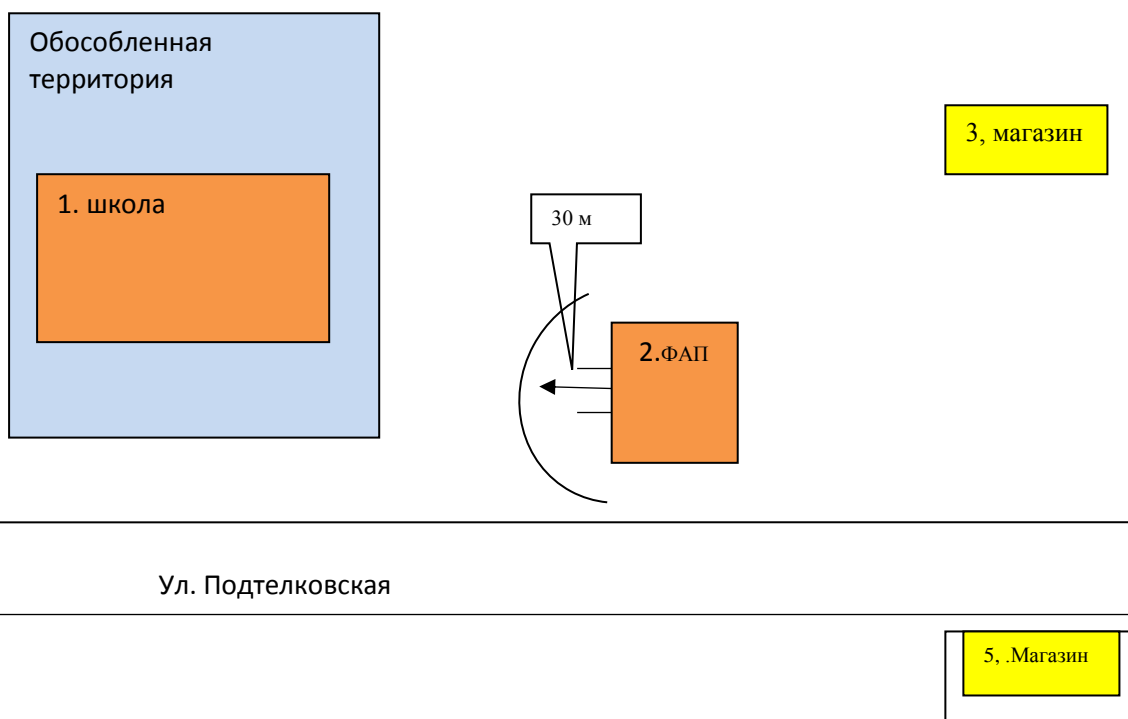

Схема границ прилегающих территорий к Верхнесвечниковской врачебной амбулатории  
расположенных по адресу: с.Верхнесвечниково, ул. Колхозная 7

Схема границ прилегающих территорий к ФАП хутора Калашников,  
расположенная по адресу: х. Калашников ул. Подтелковская 2