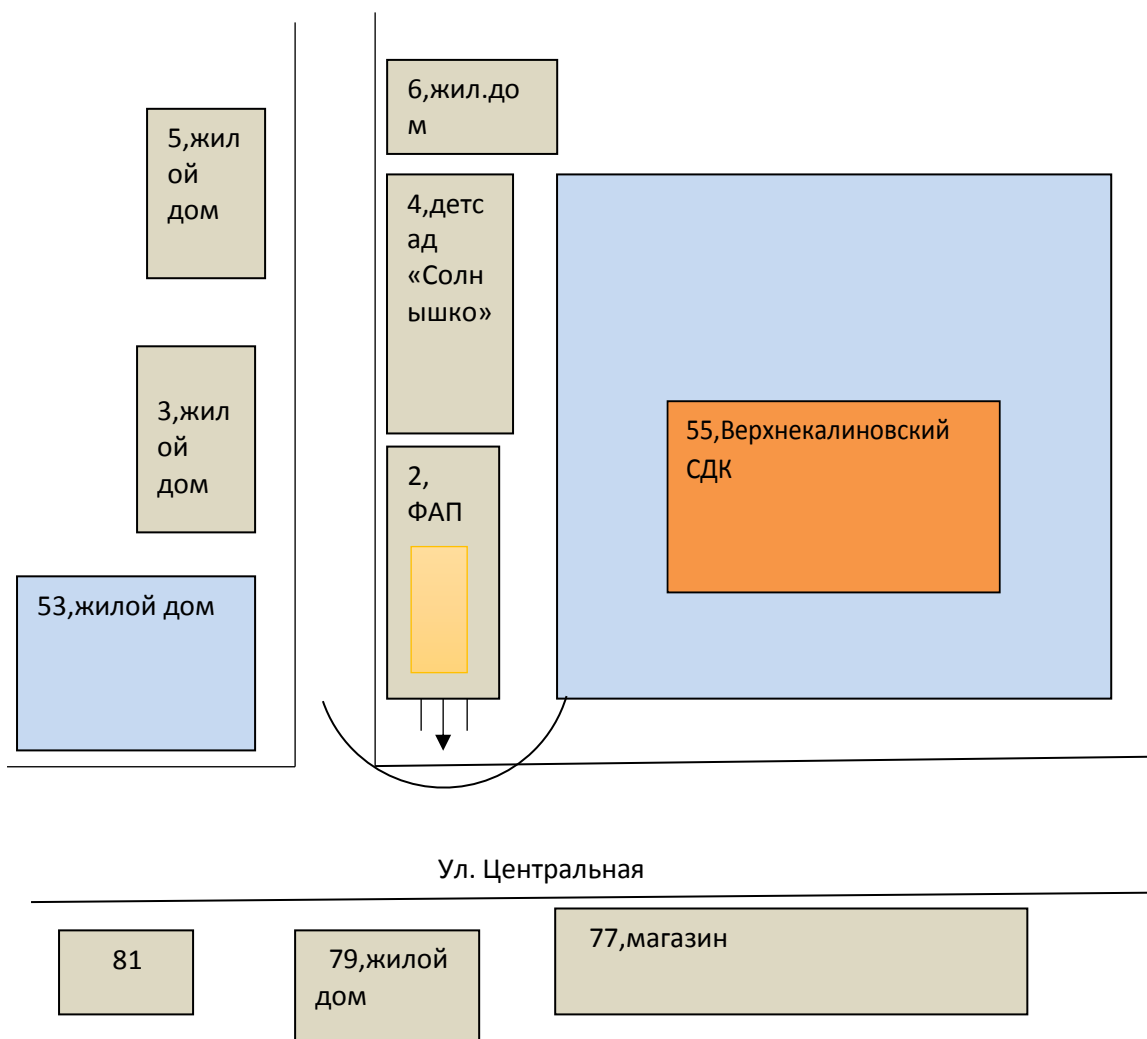

Схема границ прилегающих территорий к ФАП хутора Нижнекалиновка,  
расположенных по адресу: с. Лысогорка, ул. Школьная, 28

Схема границ прилегающих территорий к ФАП села Верхнекалиновка,  
расположенный по адресу: с. Верхнекалиновка, ул. Бригадная, 2