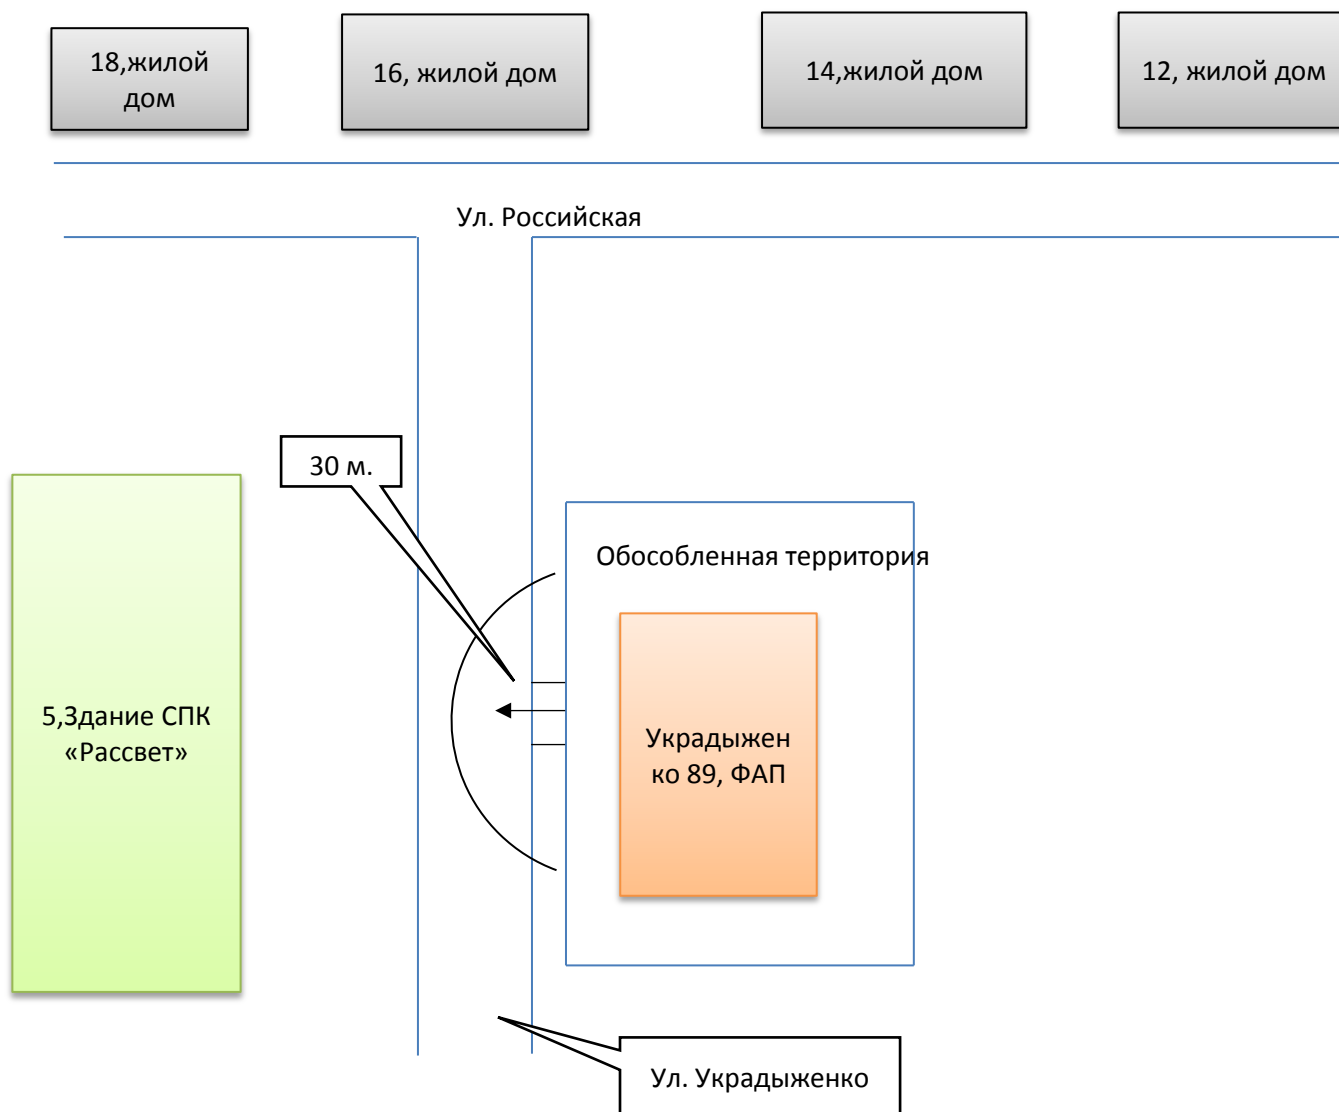

Схема границ прилегающих территорий к ФАП хутора Пономарев,  
расположенный по адресу: х. Пономарев ул. Широкая ,13,

Схема границ прилегающих к территории ФАП №2 хутора Талловеров  
расположенный по адресу: х. Талловеров, ул. Украдыженко, 89