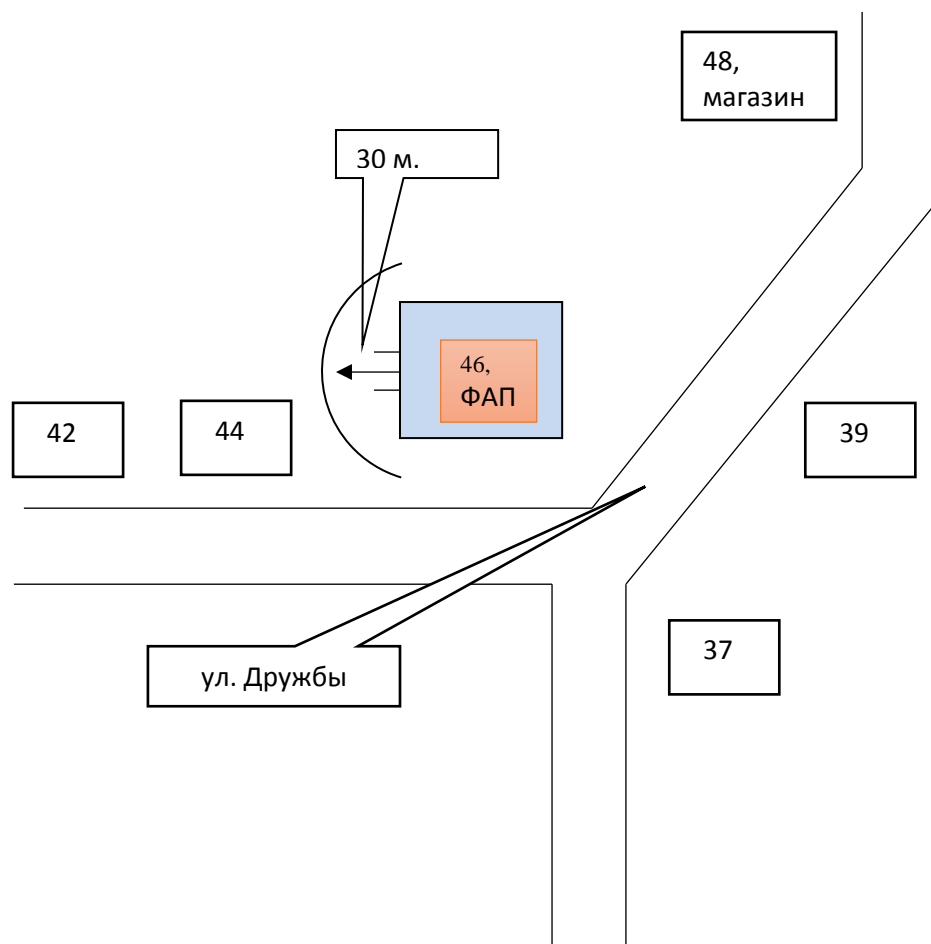

Схема границ прилегающих территорий к ФАП села Каменка,  
расположенной по адресу: с. Каменка, ул. Центральная, 16

Схема границ прилегающих территорий к ФАП хутора Будановка,  
расположенной по адресу: х. Будановка, ул. Стояновская, 1/2

Схема границ прилегающих территорий к ФАП поселка Дибровый,  
расположенной по адресу: п. Дибровый, ул. Дружбы, 46

Схема границ прилегающих территорий к Верхнемакеевской врачебной амбулатории,  
расположенной по адресу: с. Верхнемакеевка, ул. Октябрьская, 41

Схема границ прилегающих территорий к ФАП хутора Новочириновский,  
расположенной по адресу: х. Новочириновский, ул. Набережная, 54

Схема границ прилегающих территорий к ФАП поселка Индустриальный,  
расположенный по адресу: п. Индустриальный, ул. Советская, 7а

Схема границ прилегающих территорий к ФАП хутора Сычевка,  
расположенной по адресу: х. Сычевка, ул. Нижняя, 9/2

Схема границ прилегающих территорий к ФАП хутора Вяжа,  
расположенной по адресу: х. Вяжа, ул. Центральная, 21