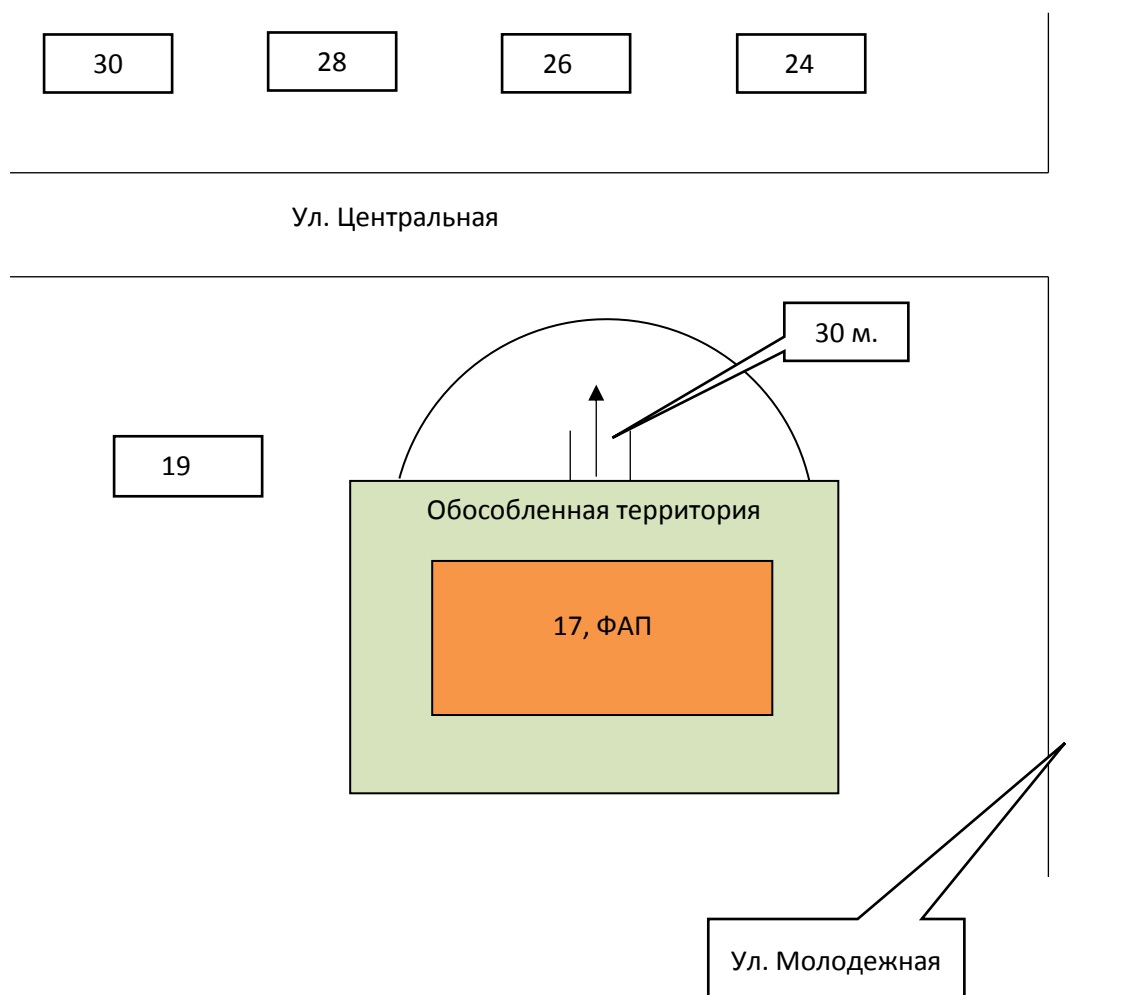

Схема границ прилегающих территорий к ФАП села Россось,  
расположенной по адресу: х. Россось, Центральная 17а

Схема границ прилегающих территорий к ФАП хутора Сергеевка,  
расположенный по адресу: х. Сергеевка, ул. Сергеевская,3