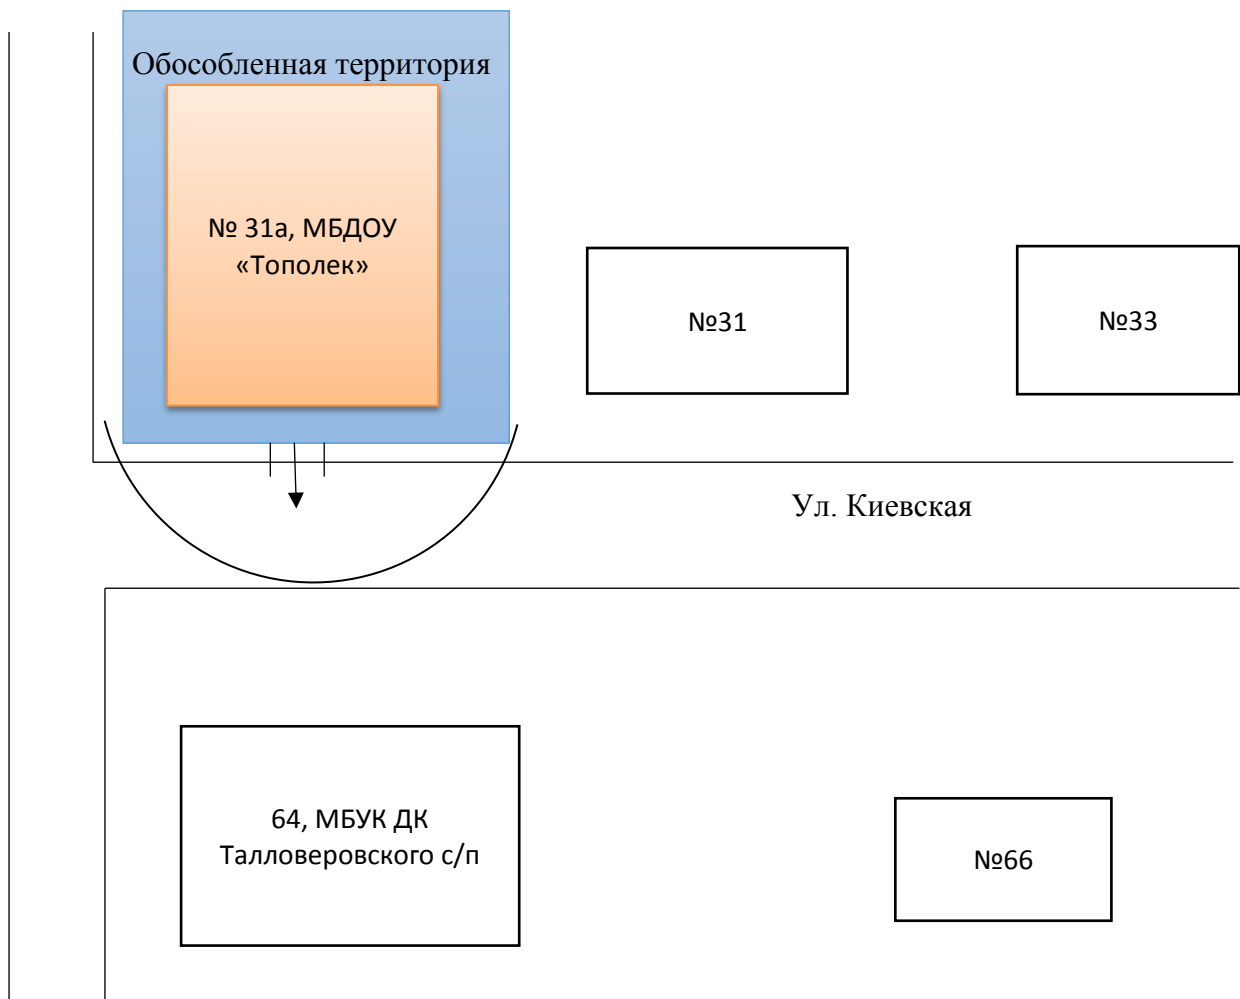

Схема границ прилегающих территорий к МДОУ Н-Калиновский д/с №15 «Улыбка»,  
расположенный по адресу с. Лысогорка, ул. Мельничная, 4

Схема границ прилегающей и обособленной территории МБДОУ Киевский д/с № 14 «Зарянка»  
расположенного по адресу х. Второй Киевский, ул. Гагарина, 6

Схема границ прилегающей и обособленной территории МБДОУ Третьеинтернациональный д/с №26 «Солнышко» расположенного по адресу: х.Ш- Интернационал Заветная ,3

Схема границ прилегающих территорий к МБДОУ Киевский д/с № 23 «Тополек»  
расположенный по адресу х. Талловеров ул. Киевская,31а

Схема границ прилегающих территорий к МБДОУ Пономаревский д/с №7 «Колосок»,  
расположенный по адресу х. Пономарев ул. Широкая ,1

Схема границ прилегающих территорий к МБДОУ «Кривошлыковский детский сад №8 «Березка», расположенный по адресу: п. Теплые Ключи, ул. Школьная 24