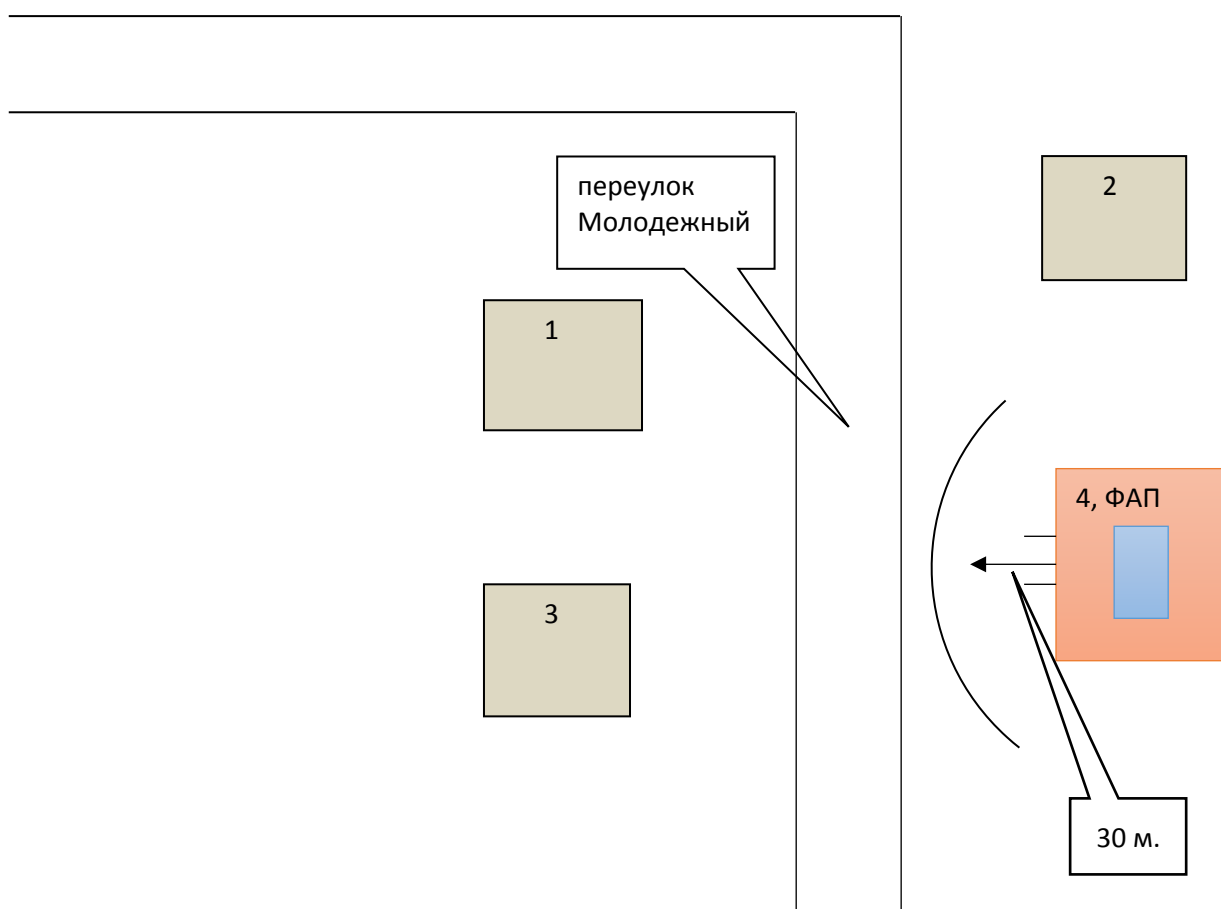

Схема границ прилегающих территорий к ФАП поселка Красный Колос  
расположенных по адресу: п. Красный Колос, ул. Центральная 10а

Схема границ прилегающих территорий к ФАП хутора Второй Киевский  
расположенных по адресу: х. Второй Киевский, пер. Молодежный,4