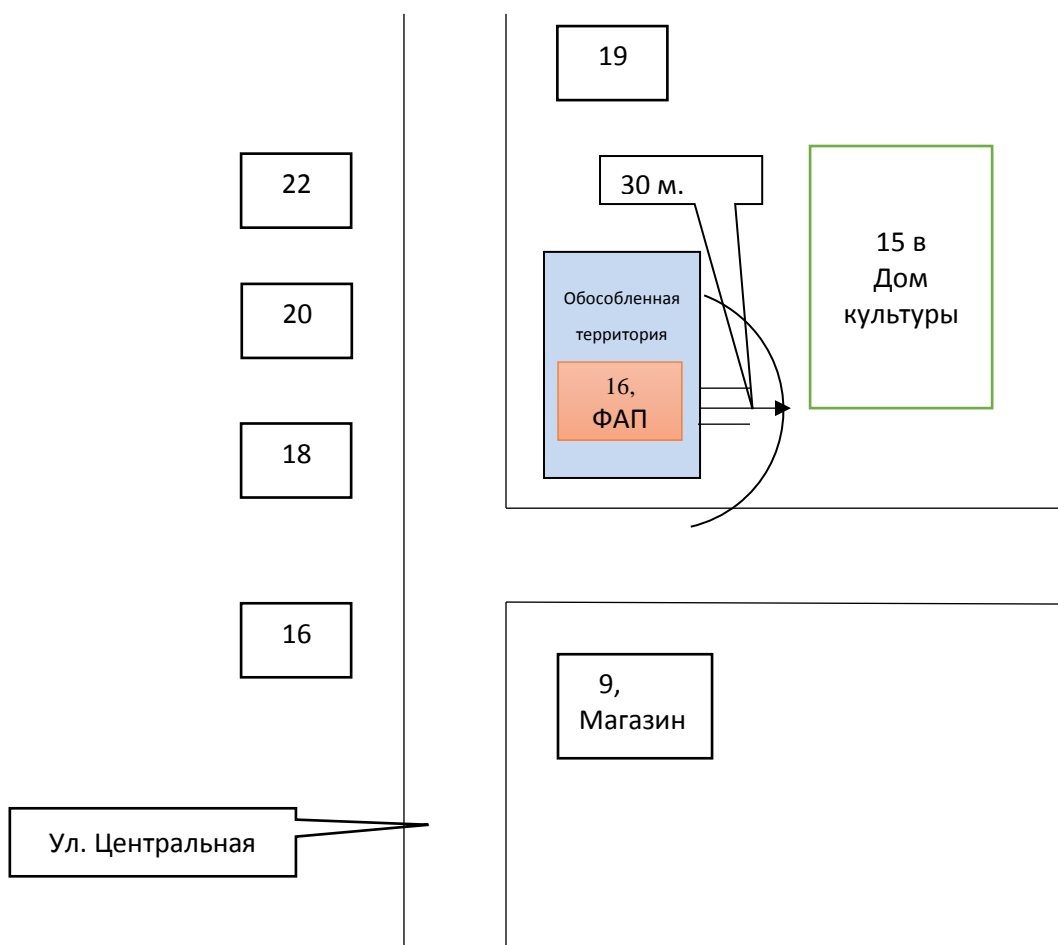

Схема границ прилегающих территорий к ФАП села Комсомольский,  
расположенной по адресу: п. Комсомольский, ул. Заречная, 17/2

Схема границ прилегающих территорий к Поповской врачебной амбулатории,  
расположенной по адресу: с. Поповка, ул. Молодежная, 17

Схема границ прилегающих территорий к ФАП села Каменка,  
расположенной по адресу: с. Каменка, ул. Центральная, 16

Схема границ прилегающих территорий к ФАП хутора Будановка,  
расположенной по адресу: х. Будановка, ул. Стояновская, 1/2

Схема границ прилегающих территорий к ФАП поселка Дибровый,  
расположенной по адресу: п. Дибровый, ул. Дружбы, 46

Схема границ прилегающих территорий к Верхнемакеевской врачебной амбулатории,  
расположенной по адресу: с. Верхнемакеевка, ул. Октябрьская, 41

Схема границ прилегающих территорий к ФАП хутора Новочириновский,  
расположенной по адресу: х. Новочириновский, ул. Набережная, 54

Схема границ прилегающих территорий к ФАП поселка Индустриальный,  
расположенный по адресу: п. Индустриальный, ул. Советская, 7а