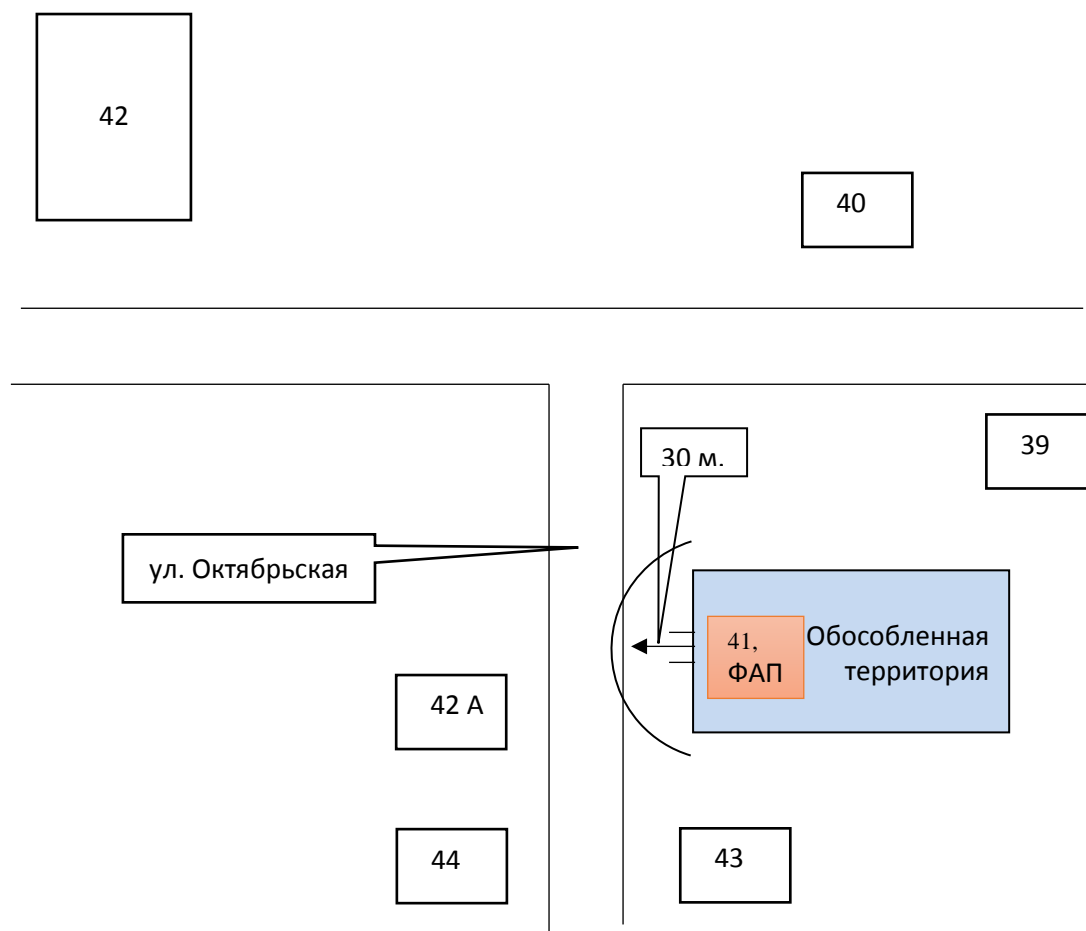

Схема границ прилегающих территорий к ФАП села Каменка,  
расположенной по адресу: с. Каменка, ул. Центральная, 16

Схема границ прилегающих территорий к ФАП хутора Будановка,  
расположенной по адресу: х. Будановка, ул. Стояновская, 1/2

Схема границ прилегающих территорий к ФАП поселка Дибровый,  
расположенной по адресу: п. Дибровый, ул. Дружбы, 46

Схема границ прилегающих территорий к Верхнемакеевской врачебной амбулатории,  
расположенной по адресу: с. Верхнемакеевка, ул. Октябрьская, 41

Схема границ прилегающих территорий к ФАП хутора Новочириновский,  
расположенной по адресу: х. Новочириновский, ул. Набережная, 54

Схема границ прилегающих территорий к ФАП поселка Индустриальный,  
расположенный по адресу: п. Индустриальный, ул. Советская, 7а

Схема границ прилегающих территорий к ФАП хутора Сычевка,  
расположенной по адресу: х. Сычевка, ул. Нижняя, 9/2

Схема границ прилегающих территорий к ФАП хутора Вяжа,  
расположенной по адресу: х. Вяжа, ул. Центральная, 21