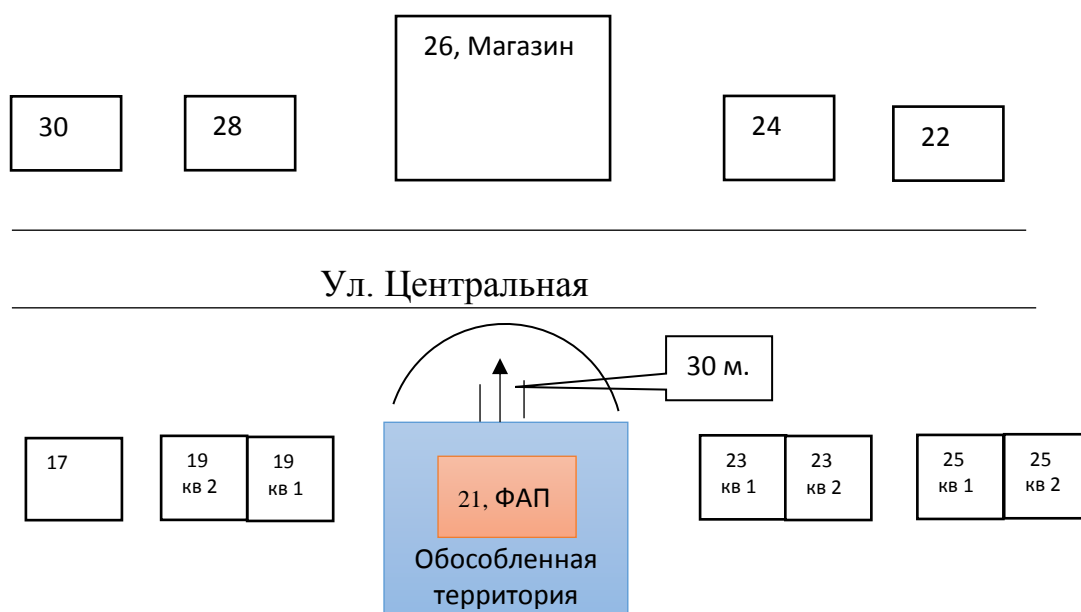

Схема границ прилегающих территорий к ФАП хутора Новочириновский,  
расположенной по адресу: х. Новочириновский, ул. Набережная, 54

Схема границ прилегающих территорий к ФАП поселка Индустриальный,  
расположенный по адресу: п. Индустриальный, ул. Советская, 7а

Схема границ прилегающих территорий к ФАП хутора Сычевка,  
расположенной по адресу: х. Сычевка, ул. Нижняя, 9/2

Схема границ прилегающих территорий к ФАП хутора Вяжа,  
расположенной по адресу: х. Вяжа, ул. Центральная, 21