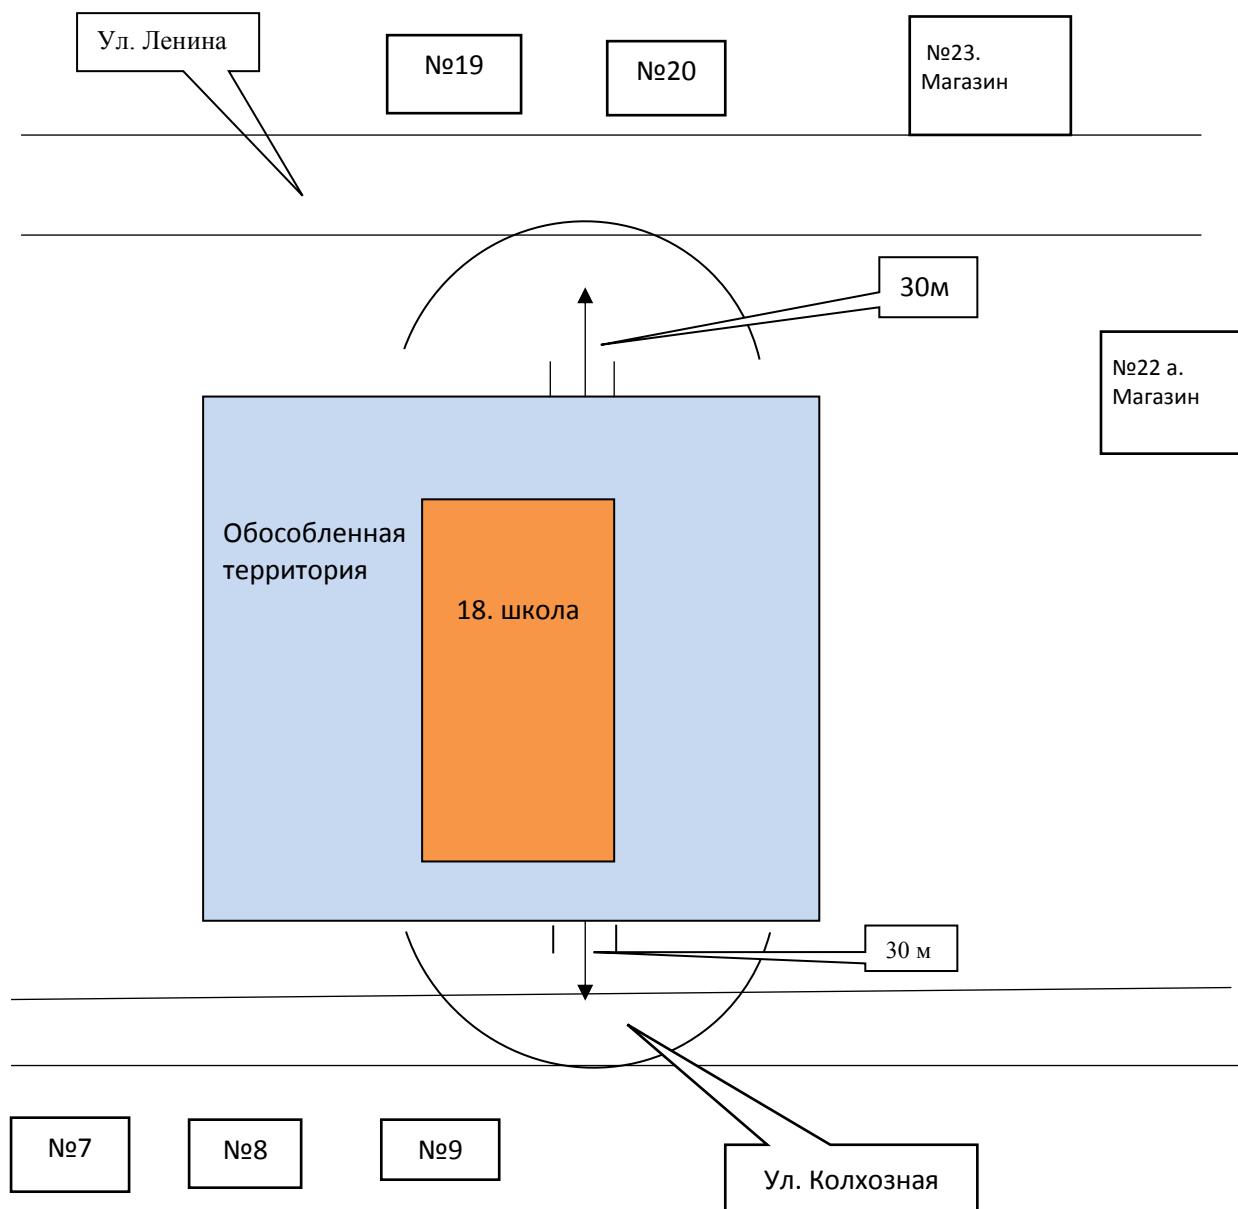

Схема границ прилегающих территорий к МБОУ Верхнесвечниковская СОШ
расположенный по адресу: с. Верхнесвечниково, ул. Ленина ,18.