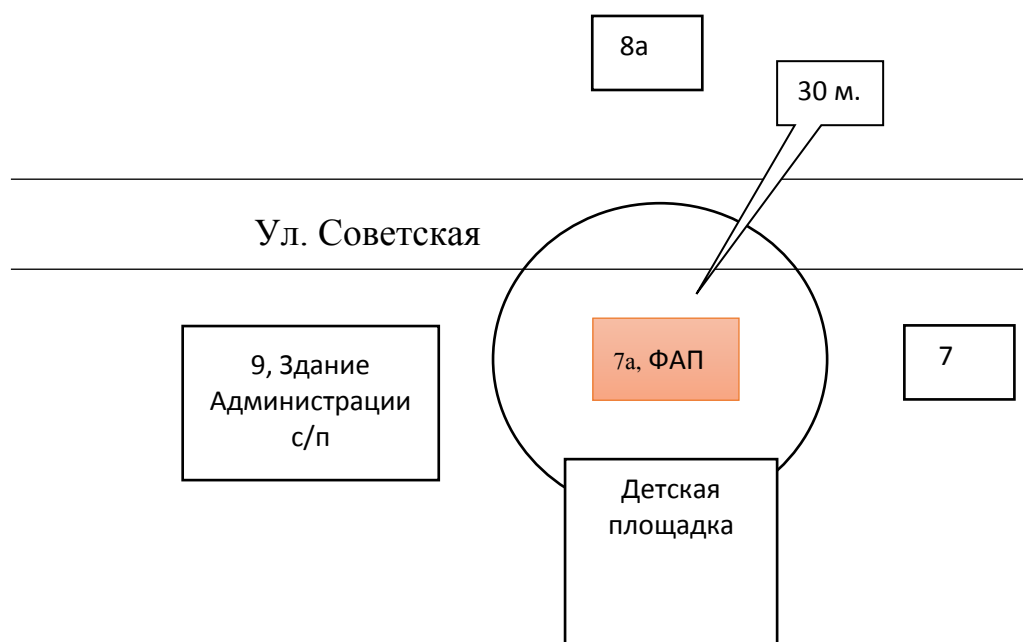

Схема границ прилегающих территорий к ФАП поселка Дибровый,  
расположенной по адресу: п. Дибровый, ул. Дружбы, 46

Схема границ прилегающих территорий к Верхнемакеевской врачебной амбулатории,  
расположенной по адресу: с. Верхнемакеевка, ул. Октябрьская, 41

Схема границ прилегающих территорий к ФАП хутора Новочириновский,  
расположенной по адресу: х. Новочириновский, ул. Набережная, 54

Схема границ прилегающих территорий к ФАП поселка Индустриальный,  
расположенный по адресу: п. Индустриальный, ул. Советская, 7а

Схема границ прилегающих территорий к ФАП хутора Сычевка,  
расположенной по адресу: х. Сычевка, ул. Нижняя, 9/2

Схема границ прилегающих территорий к ФАП хутора Вяжа,  
расположенной по адресу: х. Вяжа, ул. Центральная, 21