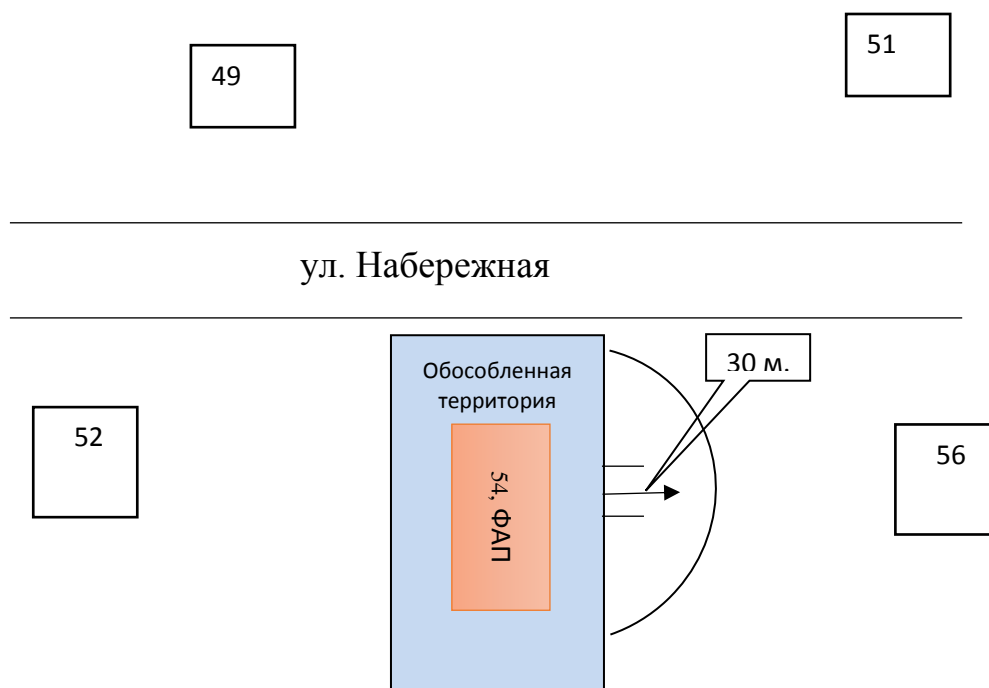

Схема границ прилегающих территорий к ФАП поселка Дибровый,  
расположенной по адресу: п. Дибровый, ул. Дружбы, 46

Схема границ прилегающих территорий к Верхнемакеевской врачебной амбулатории,  
расположенной по адресу: с. Верхнемакеевка, ул. Октябрьская, 41

Схема границ прилегающих территорий к ФАП хутора Новочириновский,  
расположенной по адресу: х. Новочириновский, ул. Набережная, 54

Схема границ прилегающих территорий к ФАП поселка Индустриальный,  
расположенный по адресу: п. Индустриальный, ул. Советская, 7а

Схема границ прилегающих территорий к ФАП хутора Сычевка,  
расположенной по адресу: х. Сычевка, ул. Нижняя, 9/2

Схема границ прилегающих территорий к ФАП хутора Вяжа,  
расположенной по адресу: х. Вяжа, ул. Центральная, 21