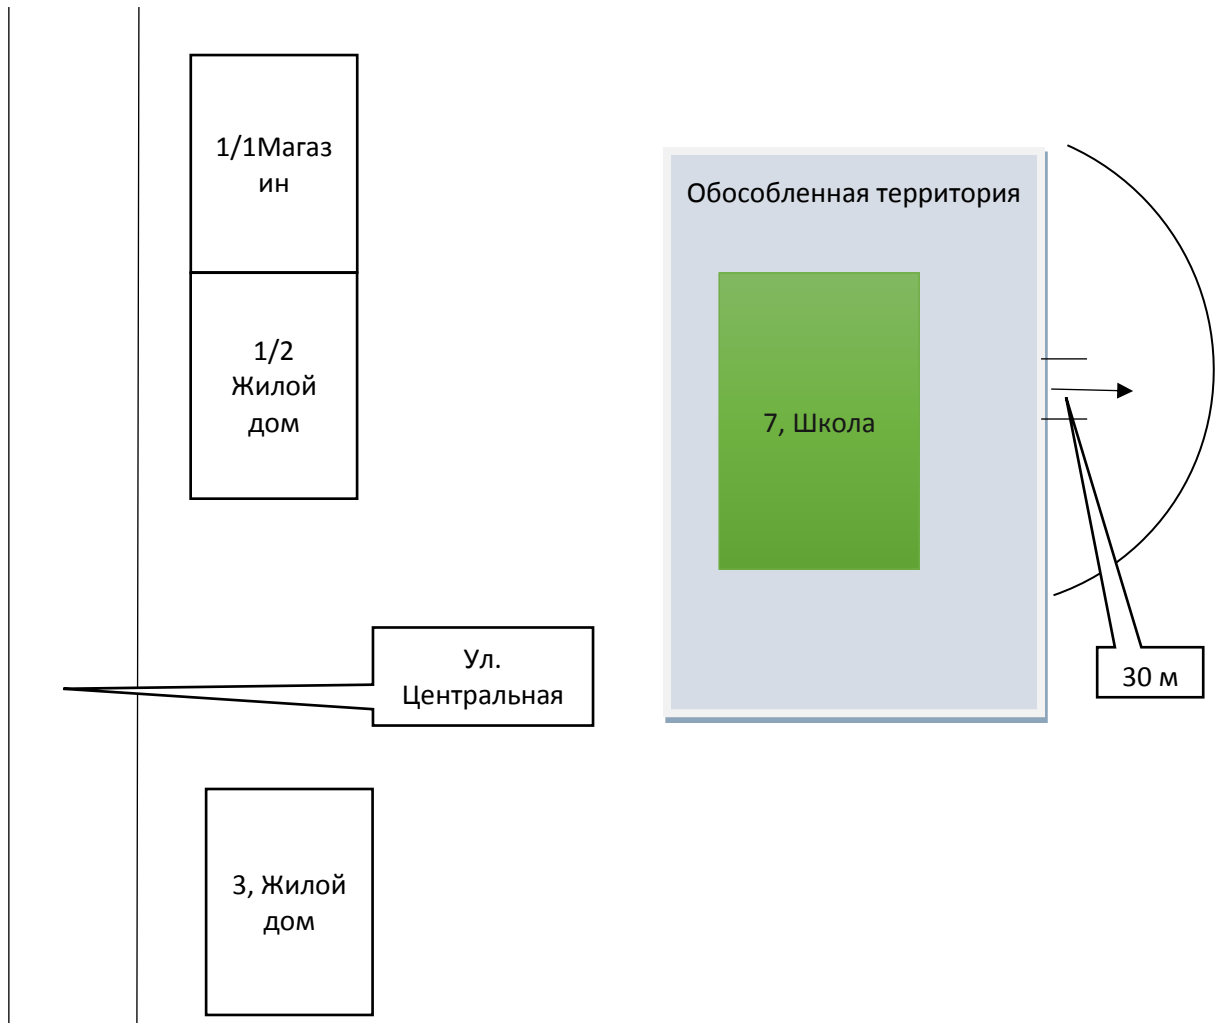

12

14

44.  
Магазин

18

Схема границ прилегающей к территории МБОУ Верхнегрековская ООШ,  
расположенной по адресу: с. Верхнегреково , ул. Школьная № 1

Схема границ прилегающей к территории МБОУ Усть-Мечетинская ООШ, расположенной по адресу: с. Усть-Мечетка, ул. Центральная № 7