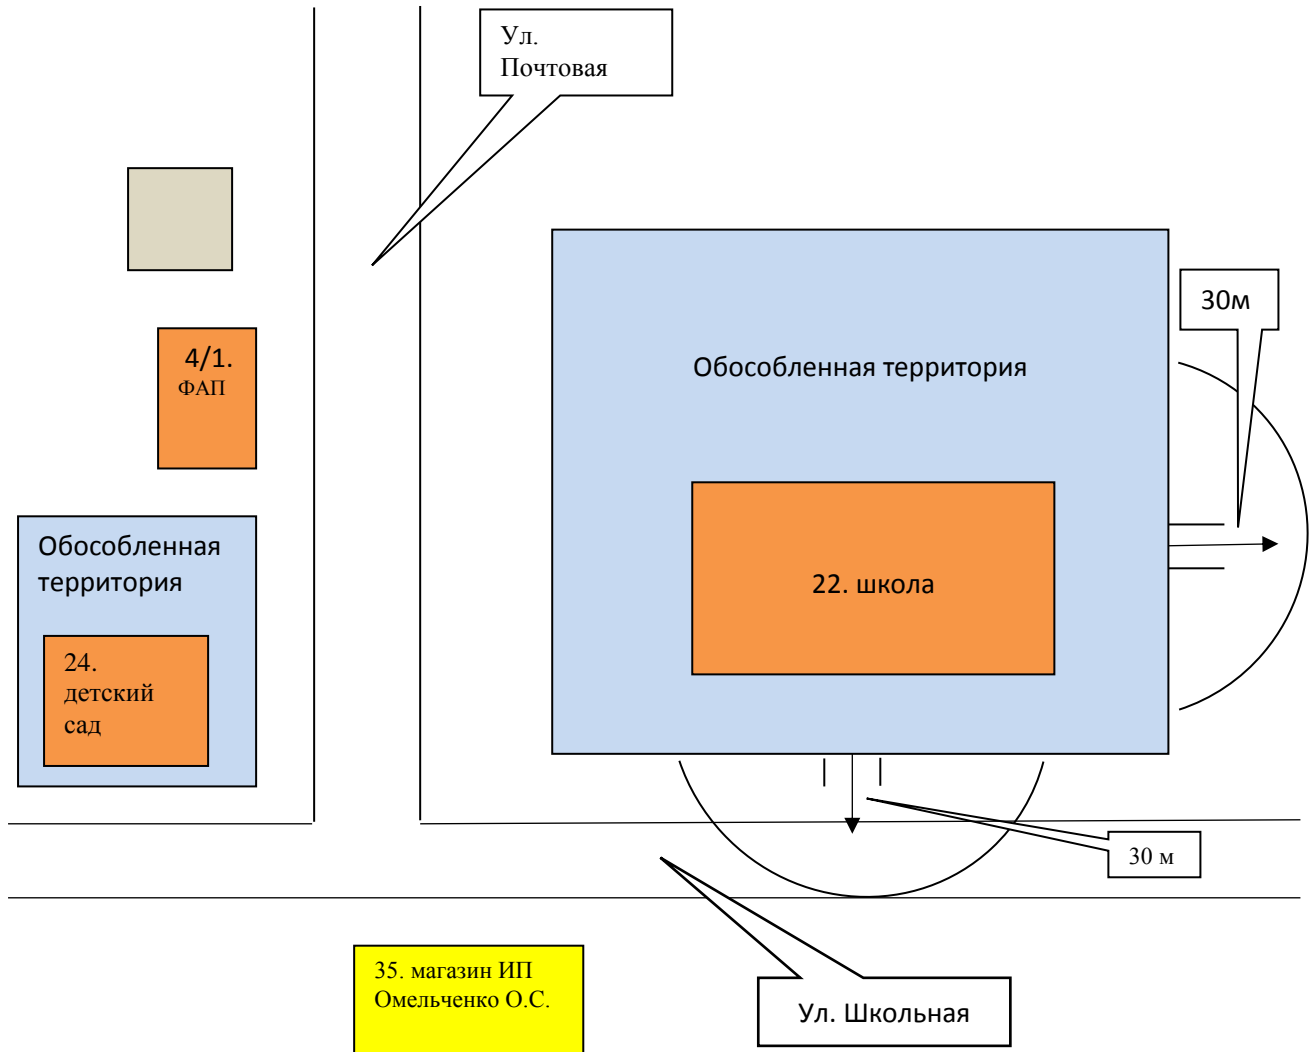

Схема границ прилегающих территорий к МБОУ Подтелковская №21 ООШ  
расположенный по адресу: х. Калашников, ул. Подтелковская ,1.

Схема границ прилегающих территорий к МБОУ Кривошлыкская ООШ  
расположенный по адресу: п. Теплые Ключи, ул. Школьная ,22.