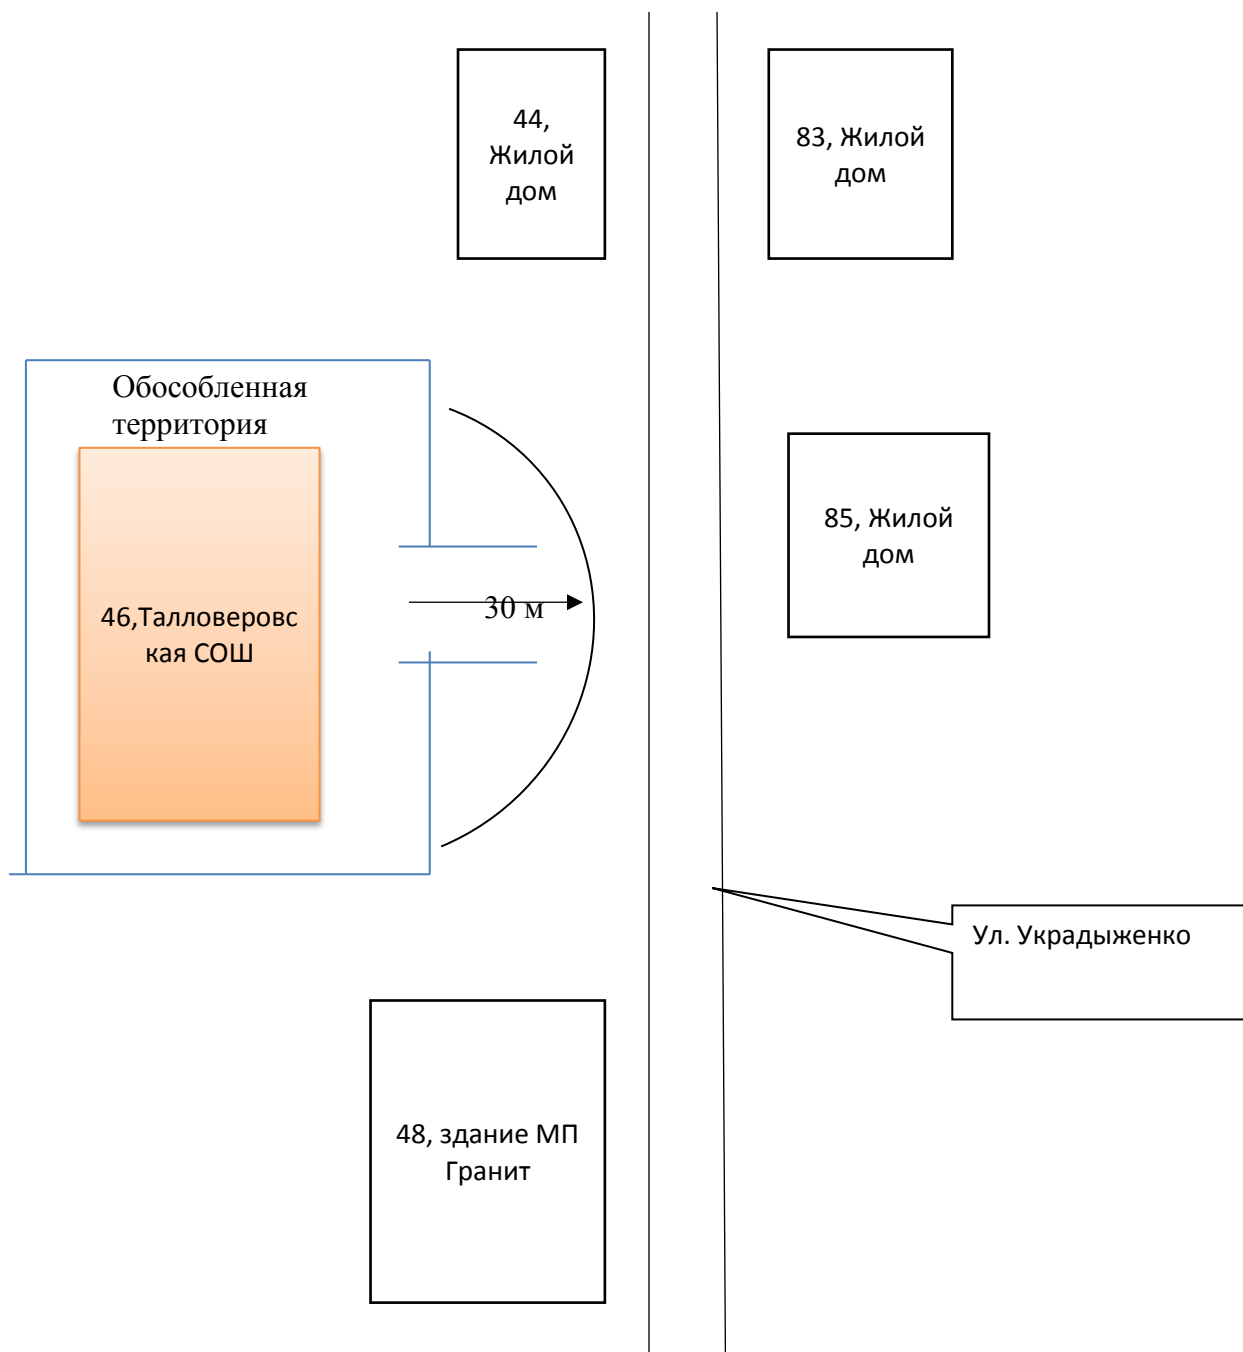

Схема границ прилегающих территорий к МБОУ Талловеровская СОШ  
расположенный по адресу: с. Талловерово, ул. Украдыженко ,46.

Схема границ прилегающих территорий к МБОУ Пономаревская ООШ  
расположенный по адресу: х. Пономарев, ул. Центральная ,7.