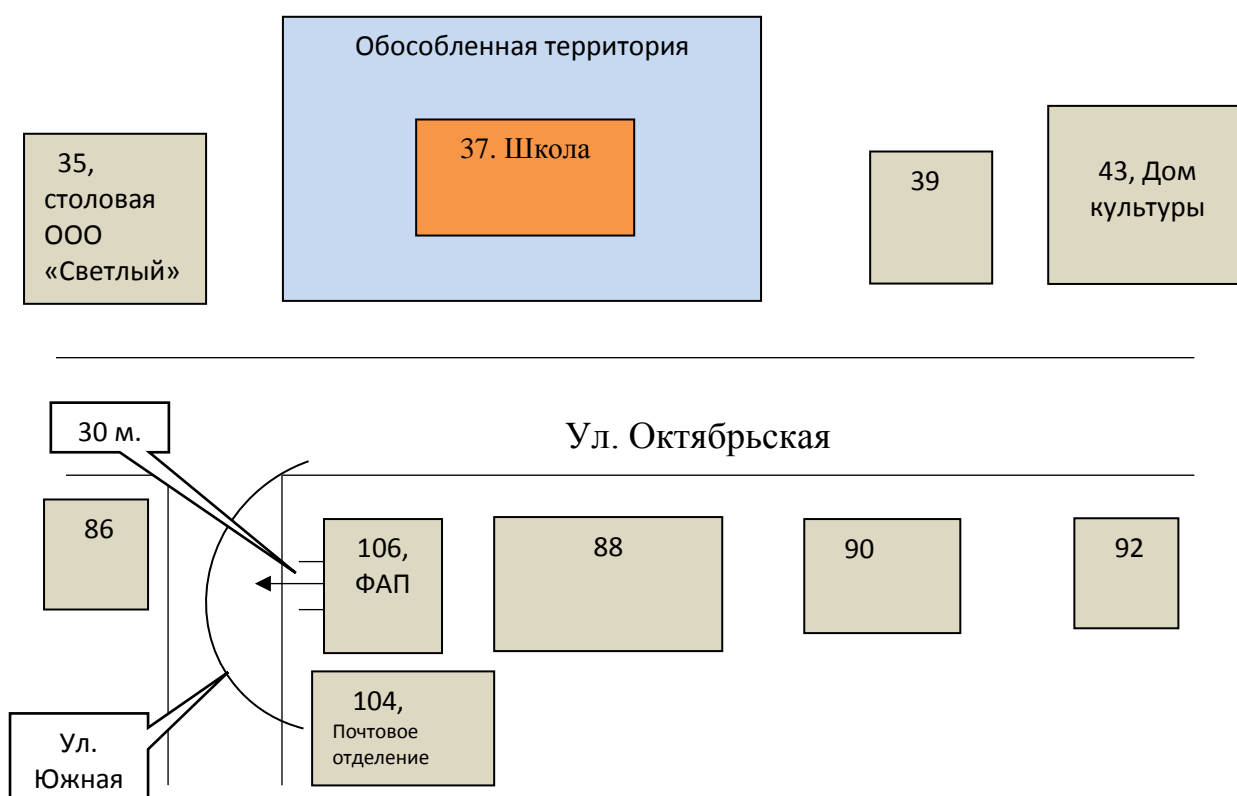

Схема границ прилегающих территорий к ФАП села Новопавловка,  
расположенный по адресу: с. Новопавловка, ул. Южная,106

Схема границ прилегающих территорий к Верхнегрековской врачебной амбулатории,  
расположенных по адресу: с. Верхнегреково, ул. Школьная, 21