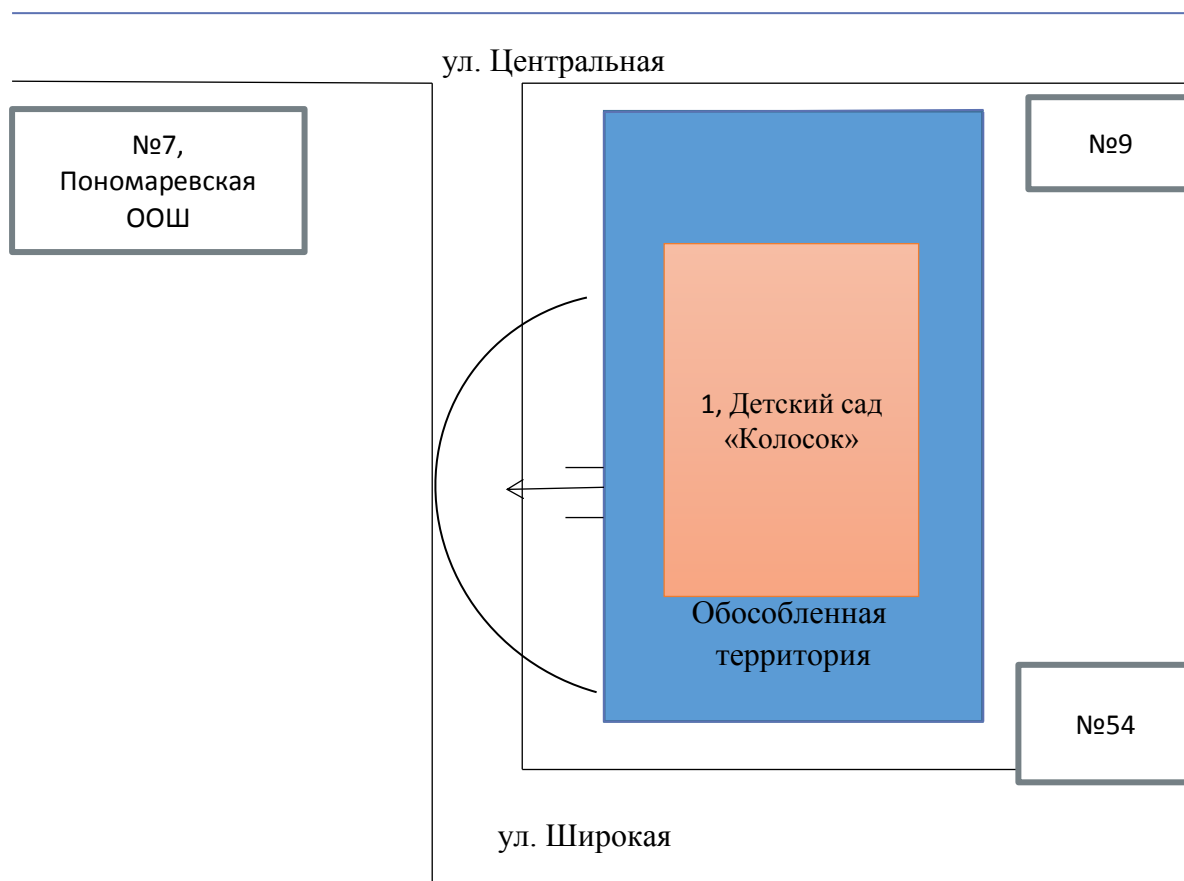

Схема границ прилегающих территорий к МБДОУ Пономаревский д/с №7 «Колосок»,  
расположенный по адресу х. Пономарев ул. Широкая ,1

Схема границ прилегающих территорий к МБДОУ «Кривошлыковский детский сад №8 «Березка», расположенный по адресу: п. Теплые Ключи, ул. Школьная 24