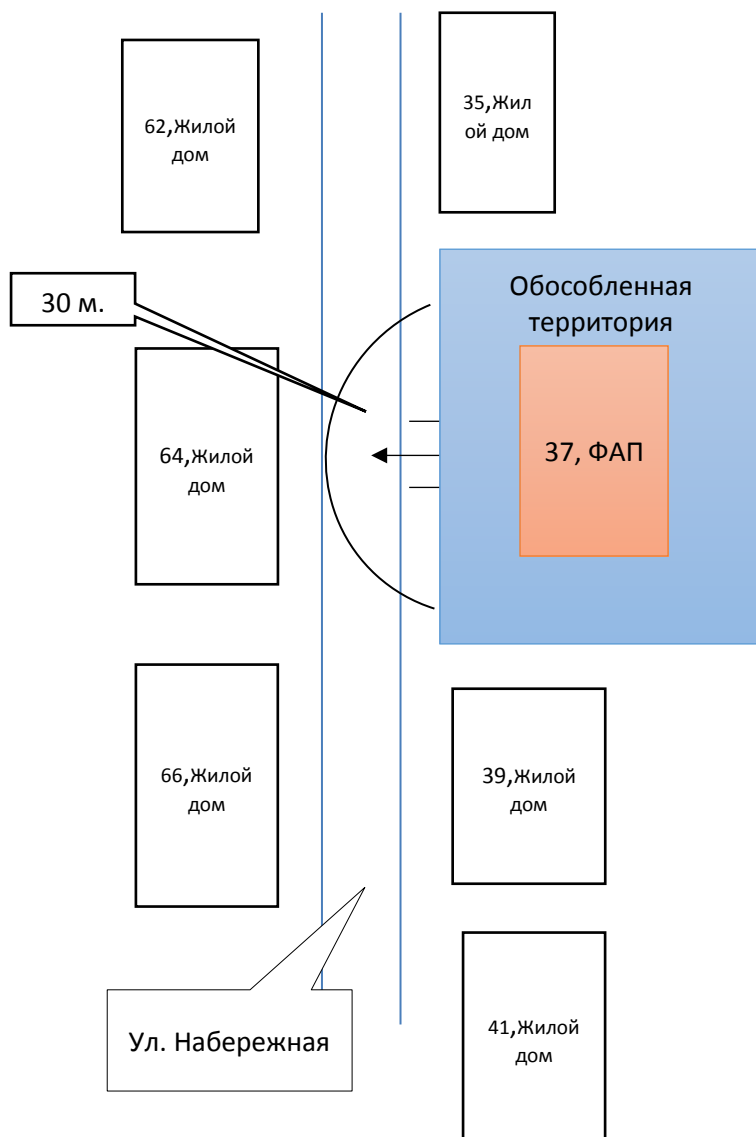

Схема границ прилегающих территорий к ФАП №1 хутора Талловеров  
расположенных по адресу: с. Талловеров, ул. Киевская,17

Схема границ прилегающих территорий к ФАП села Усть-Мечетка,  
расположенный по адресу: с. Усть-Мечетка, ул. Набережная, 37