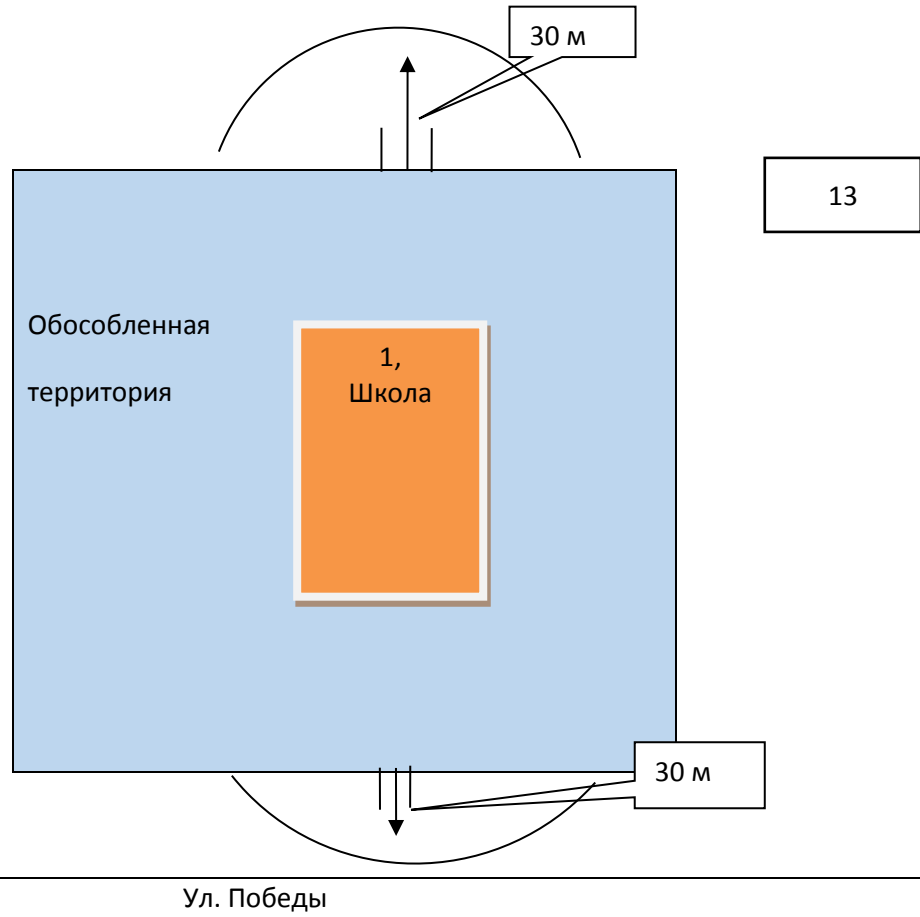

Схема границ прилегающих к территории МБОУ Красноколюсовская ООШ,  
расположенной по адресу : п. Красный Колосс, ул. Пушкинская, № 12

Схема границ прилегающей к территории МБОУ Киевская СОШ,  
расположенной по адресу: х Второй Киевский, ул. Победы № 1